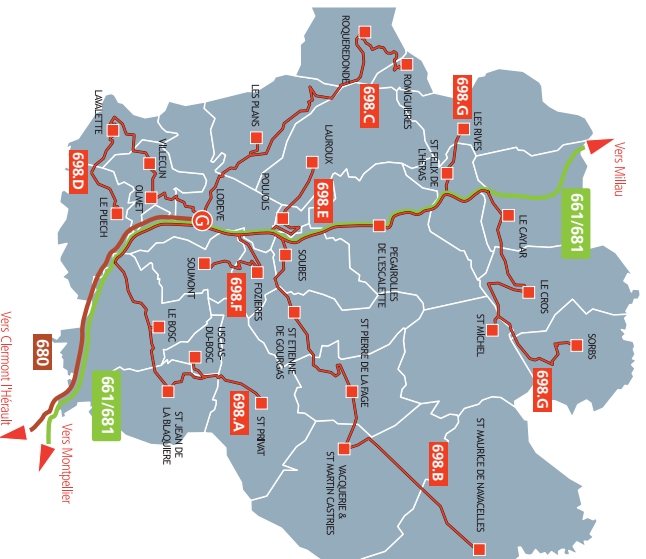

## Le réseau Draille - Bassin de Lodève

**Ligne 698.A :** Usclas du Bosc - St Privat - St Jean de la Blaquière - Le Bosc

**Ligne 698.B :** St Maurice de Navacelles - La Vacquerie & St Martin de Castries - St Pierre de la Fage - St Etienne de Gourgas - Soubès

**Ligne 698.C :** Les Plans - Roqueredonde - Romiguières

**Ligne 698.D :** Le Puech - Lavalette - Olmet et Villecum

**Ligne 698.E :** Pégairrolles de l'Escalette - Poujois - Lauroux

**Ligne 698.F :** Soumont - Fozières

**Ligne 698.G :** Sorbs - Cros - St Michel - St Félix de l'Héras - Les Rives - Le Caylar

## La Draille - Ligne 698.B

Lodève > Saint Maurice de Navacelles

**Saint Maurice de Navacelles** - La Vacquerie et Saint Martin de Castries - Saint Pierre de la Fage - Saint Etienne de Gourgas - Soubès - Lodève