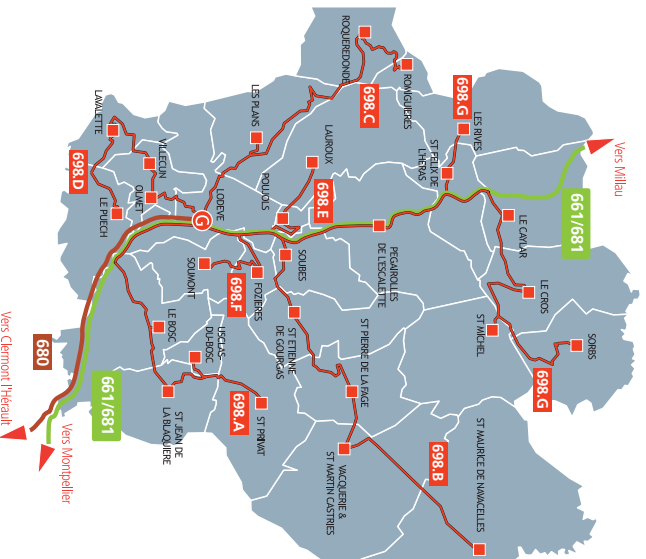

## Le réseau Draille - Bassin de Lodève

- Ligne 698.A :** Usclas du Bosc - St Privat - St Jean de la Blaquière - Le Bosc
- Ligne 698.B :** St Maurice de Navacelles - La Vacquerie & St Martin de Castries - St Pierre de la Fage - St Etienne de Gourgas - Soubès
- Ligne 698.C :** Les Plans - Roquerredonde - Romiguières
- Ligne 698.D :** Le Puech - Lavalette - Olmet et Villecum
- Ligne 698.E :** Pégairrolles de l'Escalette - Poujols - Lauroux
- Ligne 698.F :** Soumont - Fozières
- Ligne 698.G :** Sorbs - Cros - St Michel - St Félix de l'Héras - Les Rives - Le Caylar

## La Draille - Ligne 698.C

Lodève > Romiguières

Romiguières - Roquerredonde - Les Plans - Lodève

**Horaires**  
Edition du 29 mars 2021

SERVICE PUBLIC OCCITANIE TRANSPORTS  
**iio**  
Hérault Transport  
L'Occitanie

[1] correspondance pour Montpellier départ 08:25 Gare routière (ligne 661). [2] correspondance pour Montpellier départ 10:00 les samedis : Parc Municipal - les mardis et jeudis : Gare Routière (ligne 661)

[3] Correspondance avec le car venant de Montpellier départ Station Mosson 16:30 (ligne 681). [4] desservi avant la Borie Noble. [5] Dessert Romigières uniquement les samedis.

**Les dessertes scolaires 1354 et 1355** sont ouvertes à tous les usagers