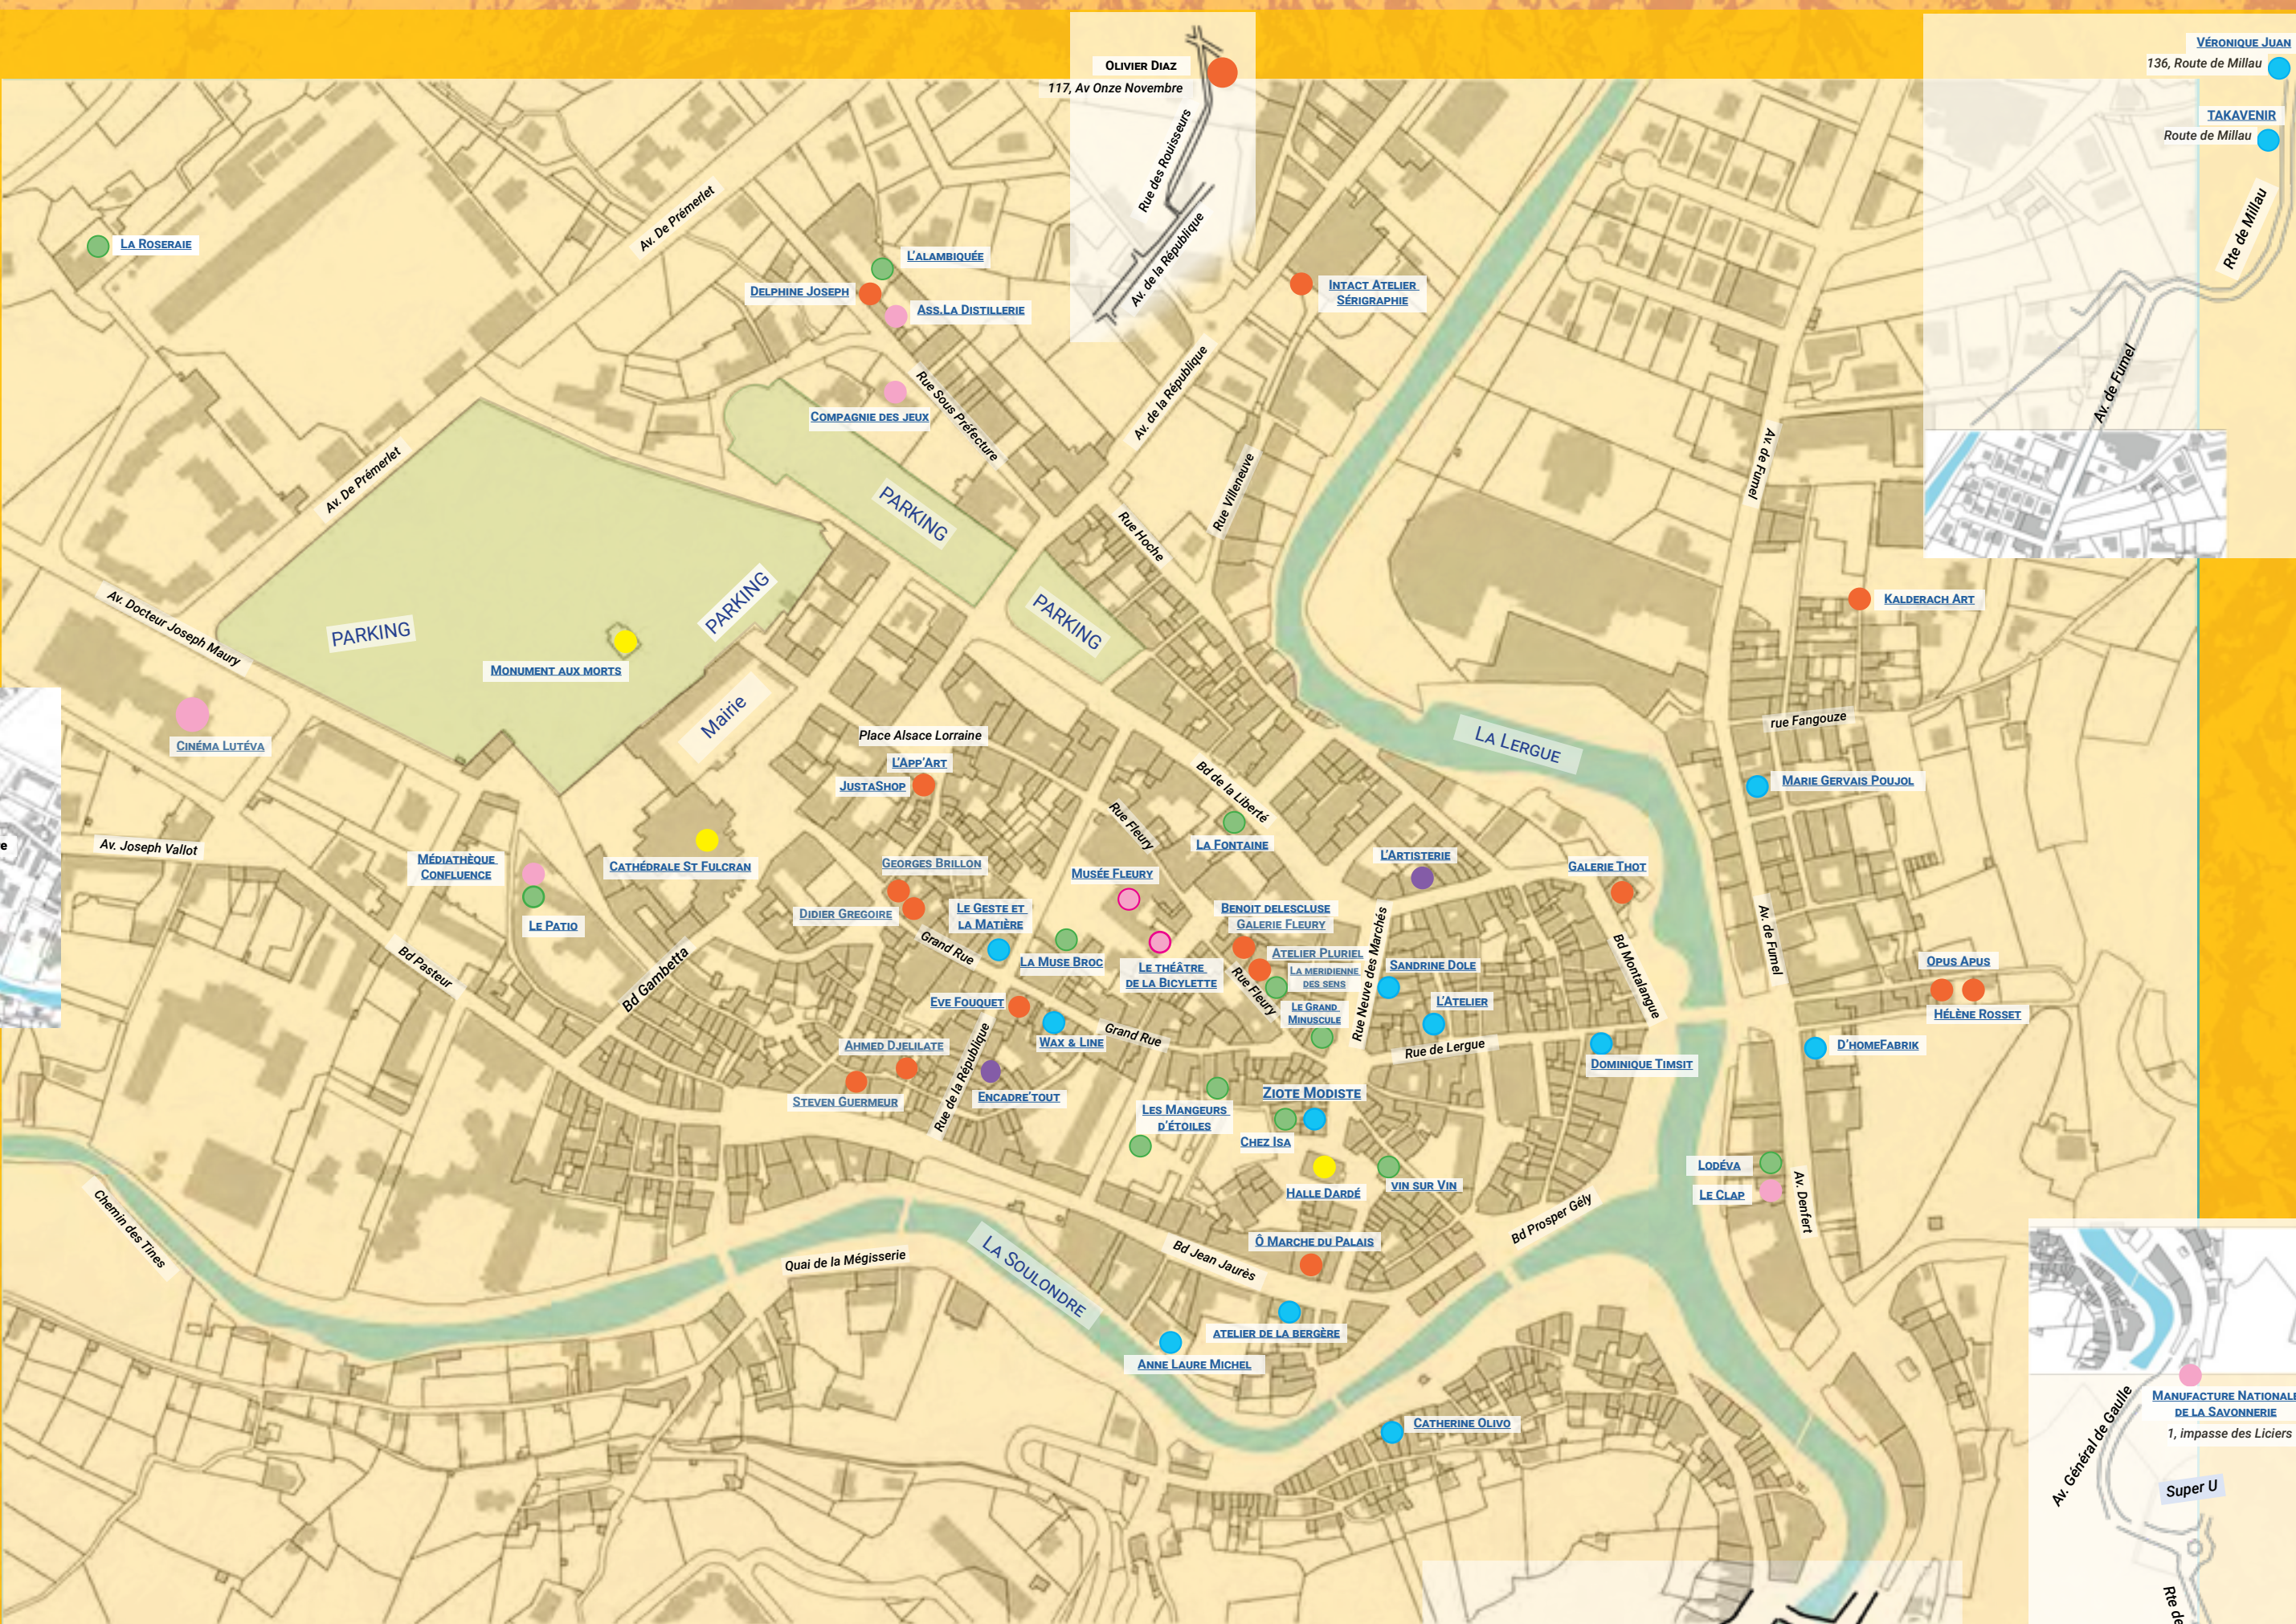

- ATELIERS GALERIES D'ART**
- MÉTIERS D'ART**
- LIEUX CULTURELS**
- RESTOS ET CAFÉS CULTURELS**
- FOURNITURE POUR ARTISTES**

GRANDES ORGUES
Suivre Av Paul Tesseirenc jusqu'au 1797 Rte du Puech

PATRICK DANION SPASP
Suivre Av Paul Tesseirenc jusqu'au 1777 Rte du Puech