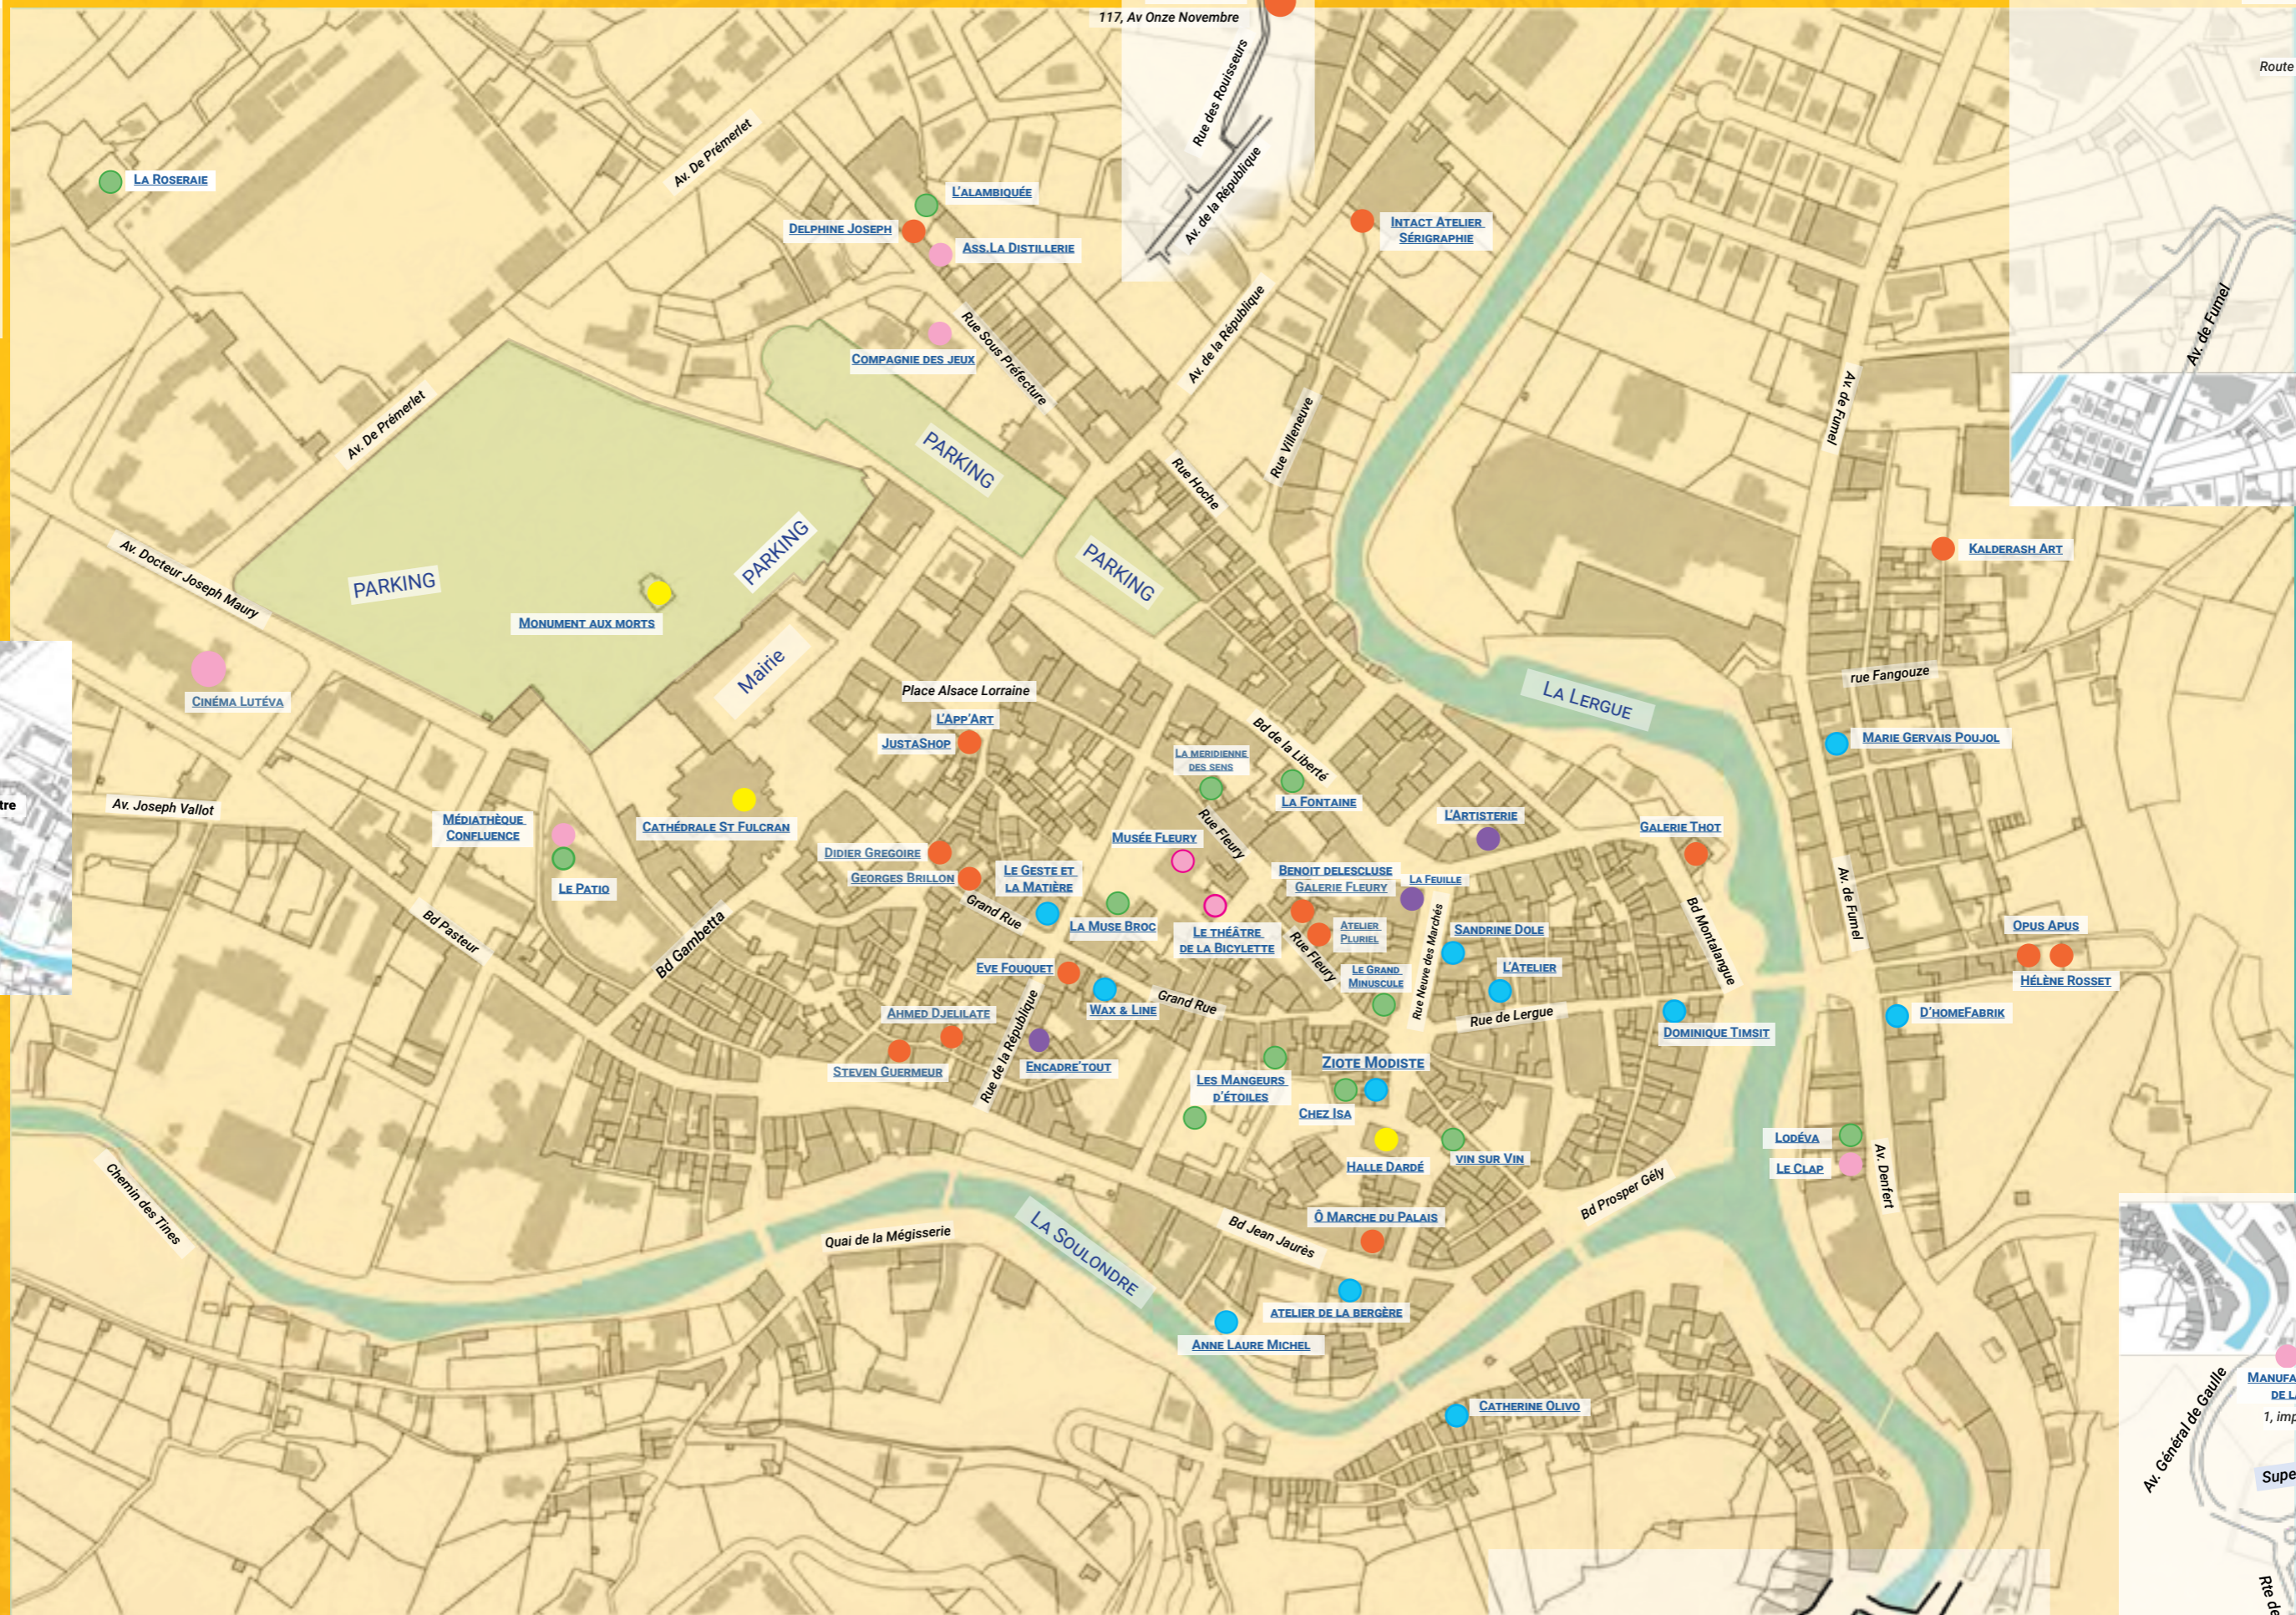

**ATELIERS
GALERIES D'ART**

**MÉTIERS
D'ART**

**LIEUX
CULTURELS**

**RESTOS ET
CAFÉS CULTURELS**

**FOURNITURE
POUR ARTISTES**

GRANDES ÔRGUES
Suivre Av Paul Tesseirenc
jusqu'au 1797 Rte du Puech

PATRICK DANION SPASP
Suivre Av Paul Tesseirenc
jusqu'au 1777 Rte du Puech