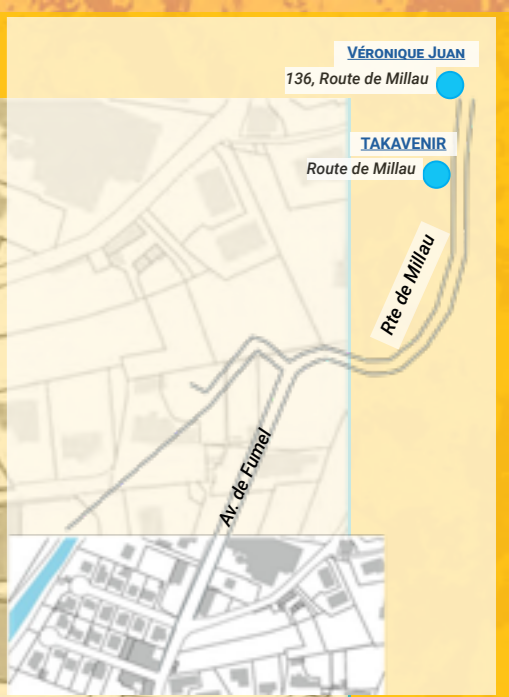

MARIE GERVAIS POUJOL
DESIGNER TEXTILE
14 AV. DE FUMEL
06 41 70 81 27

APP'ART

MÉTIERES GALERIES D'ARTISTES

**ATELIERS
GALERIES D'ART**

**MÉTIERS
D'ART**

**LIEUX
CULTURELS**

**RESTOS ET
CAFÉS CULTURELS**

**FOURNITURE
POUR ARTISTES**