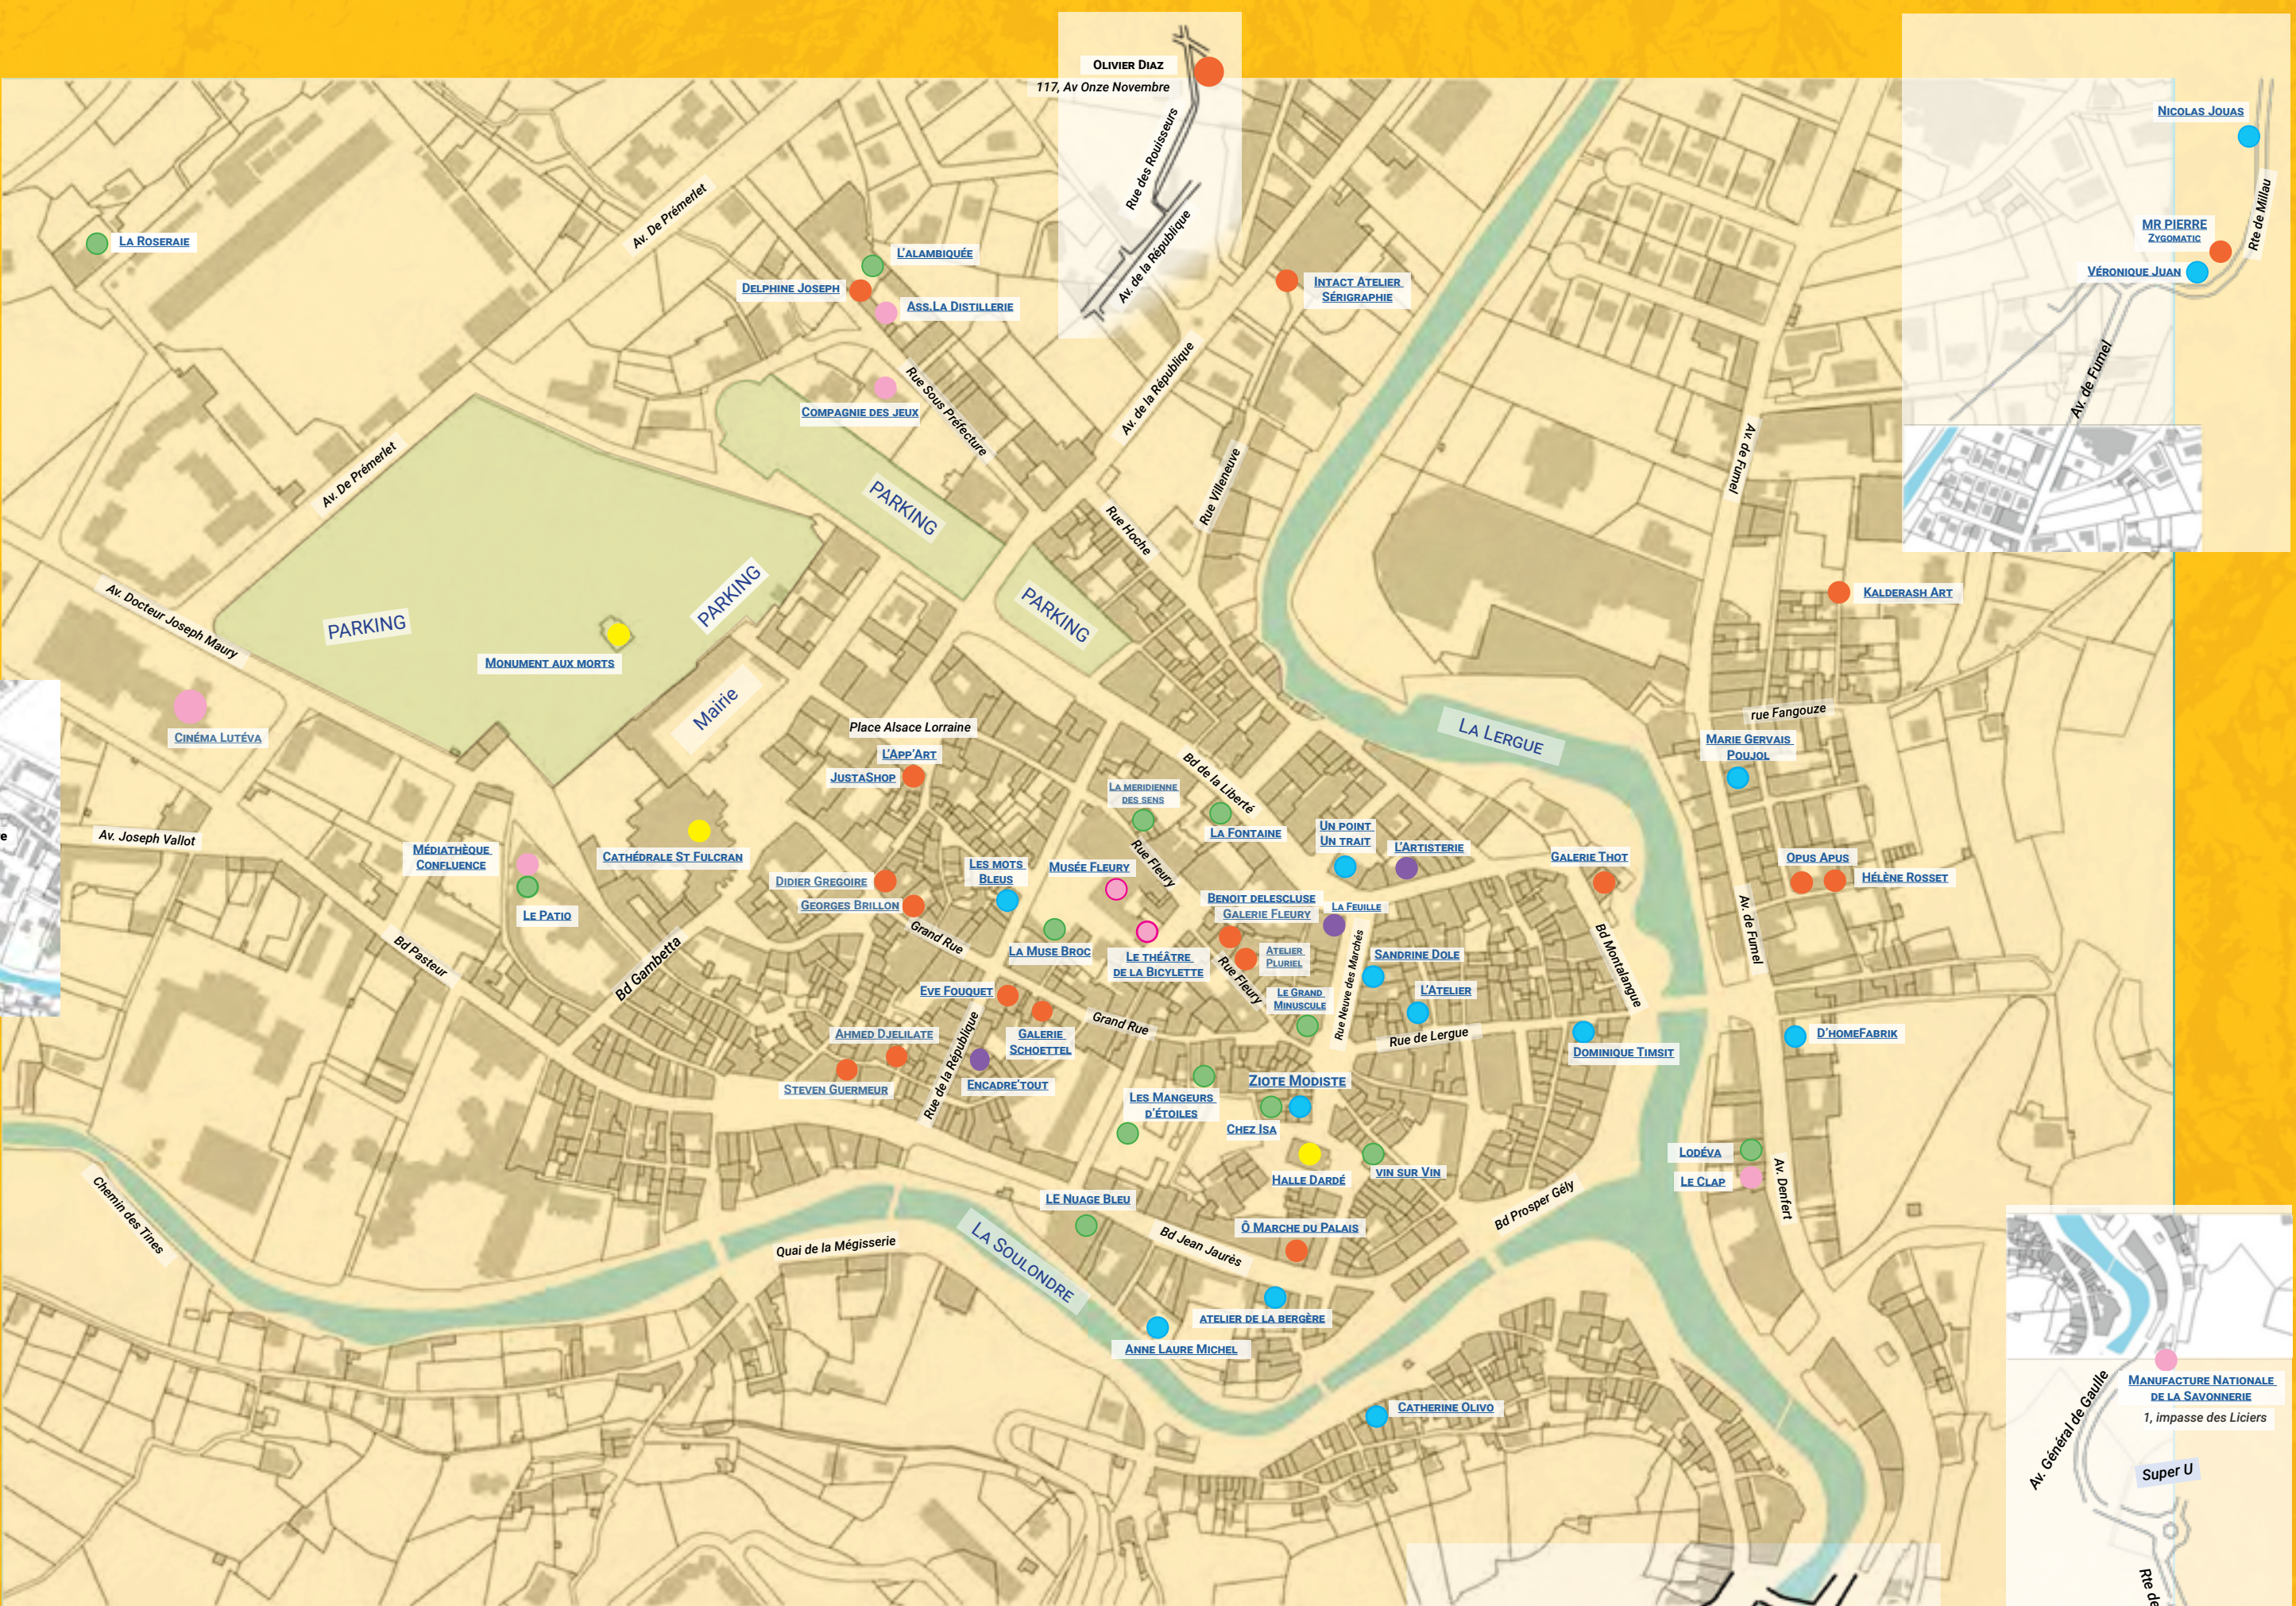

APP'ART

MÉTIERES GALERIES D'ARTISTES

- ATELIERS GALERIES D'ART**
- MÉTIERES D'ART**
- LIEUX CULTURELS**
- RESTOS ET CAFÉS CULTURELS**
- FOURNITURE POUR ARTISTES**

● **GRANDES ÔRGUES**  
 Suivre Av Paul Tesseirenc jusqu'au 1797 Rte du Puech  
● **PATRICK DANION SPASP**  
 Suivre Av Paul Tesseirenc jusqu'au 1777 Rte du Puech

● **MANUFACTURE NATIONALE DE LA SAVONNERIE**  
 1, impasse des Liciers  
● **Super U**