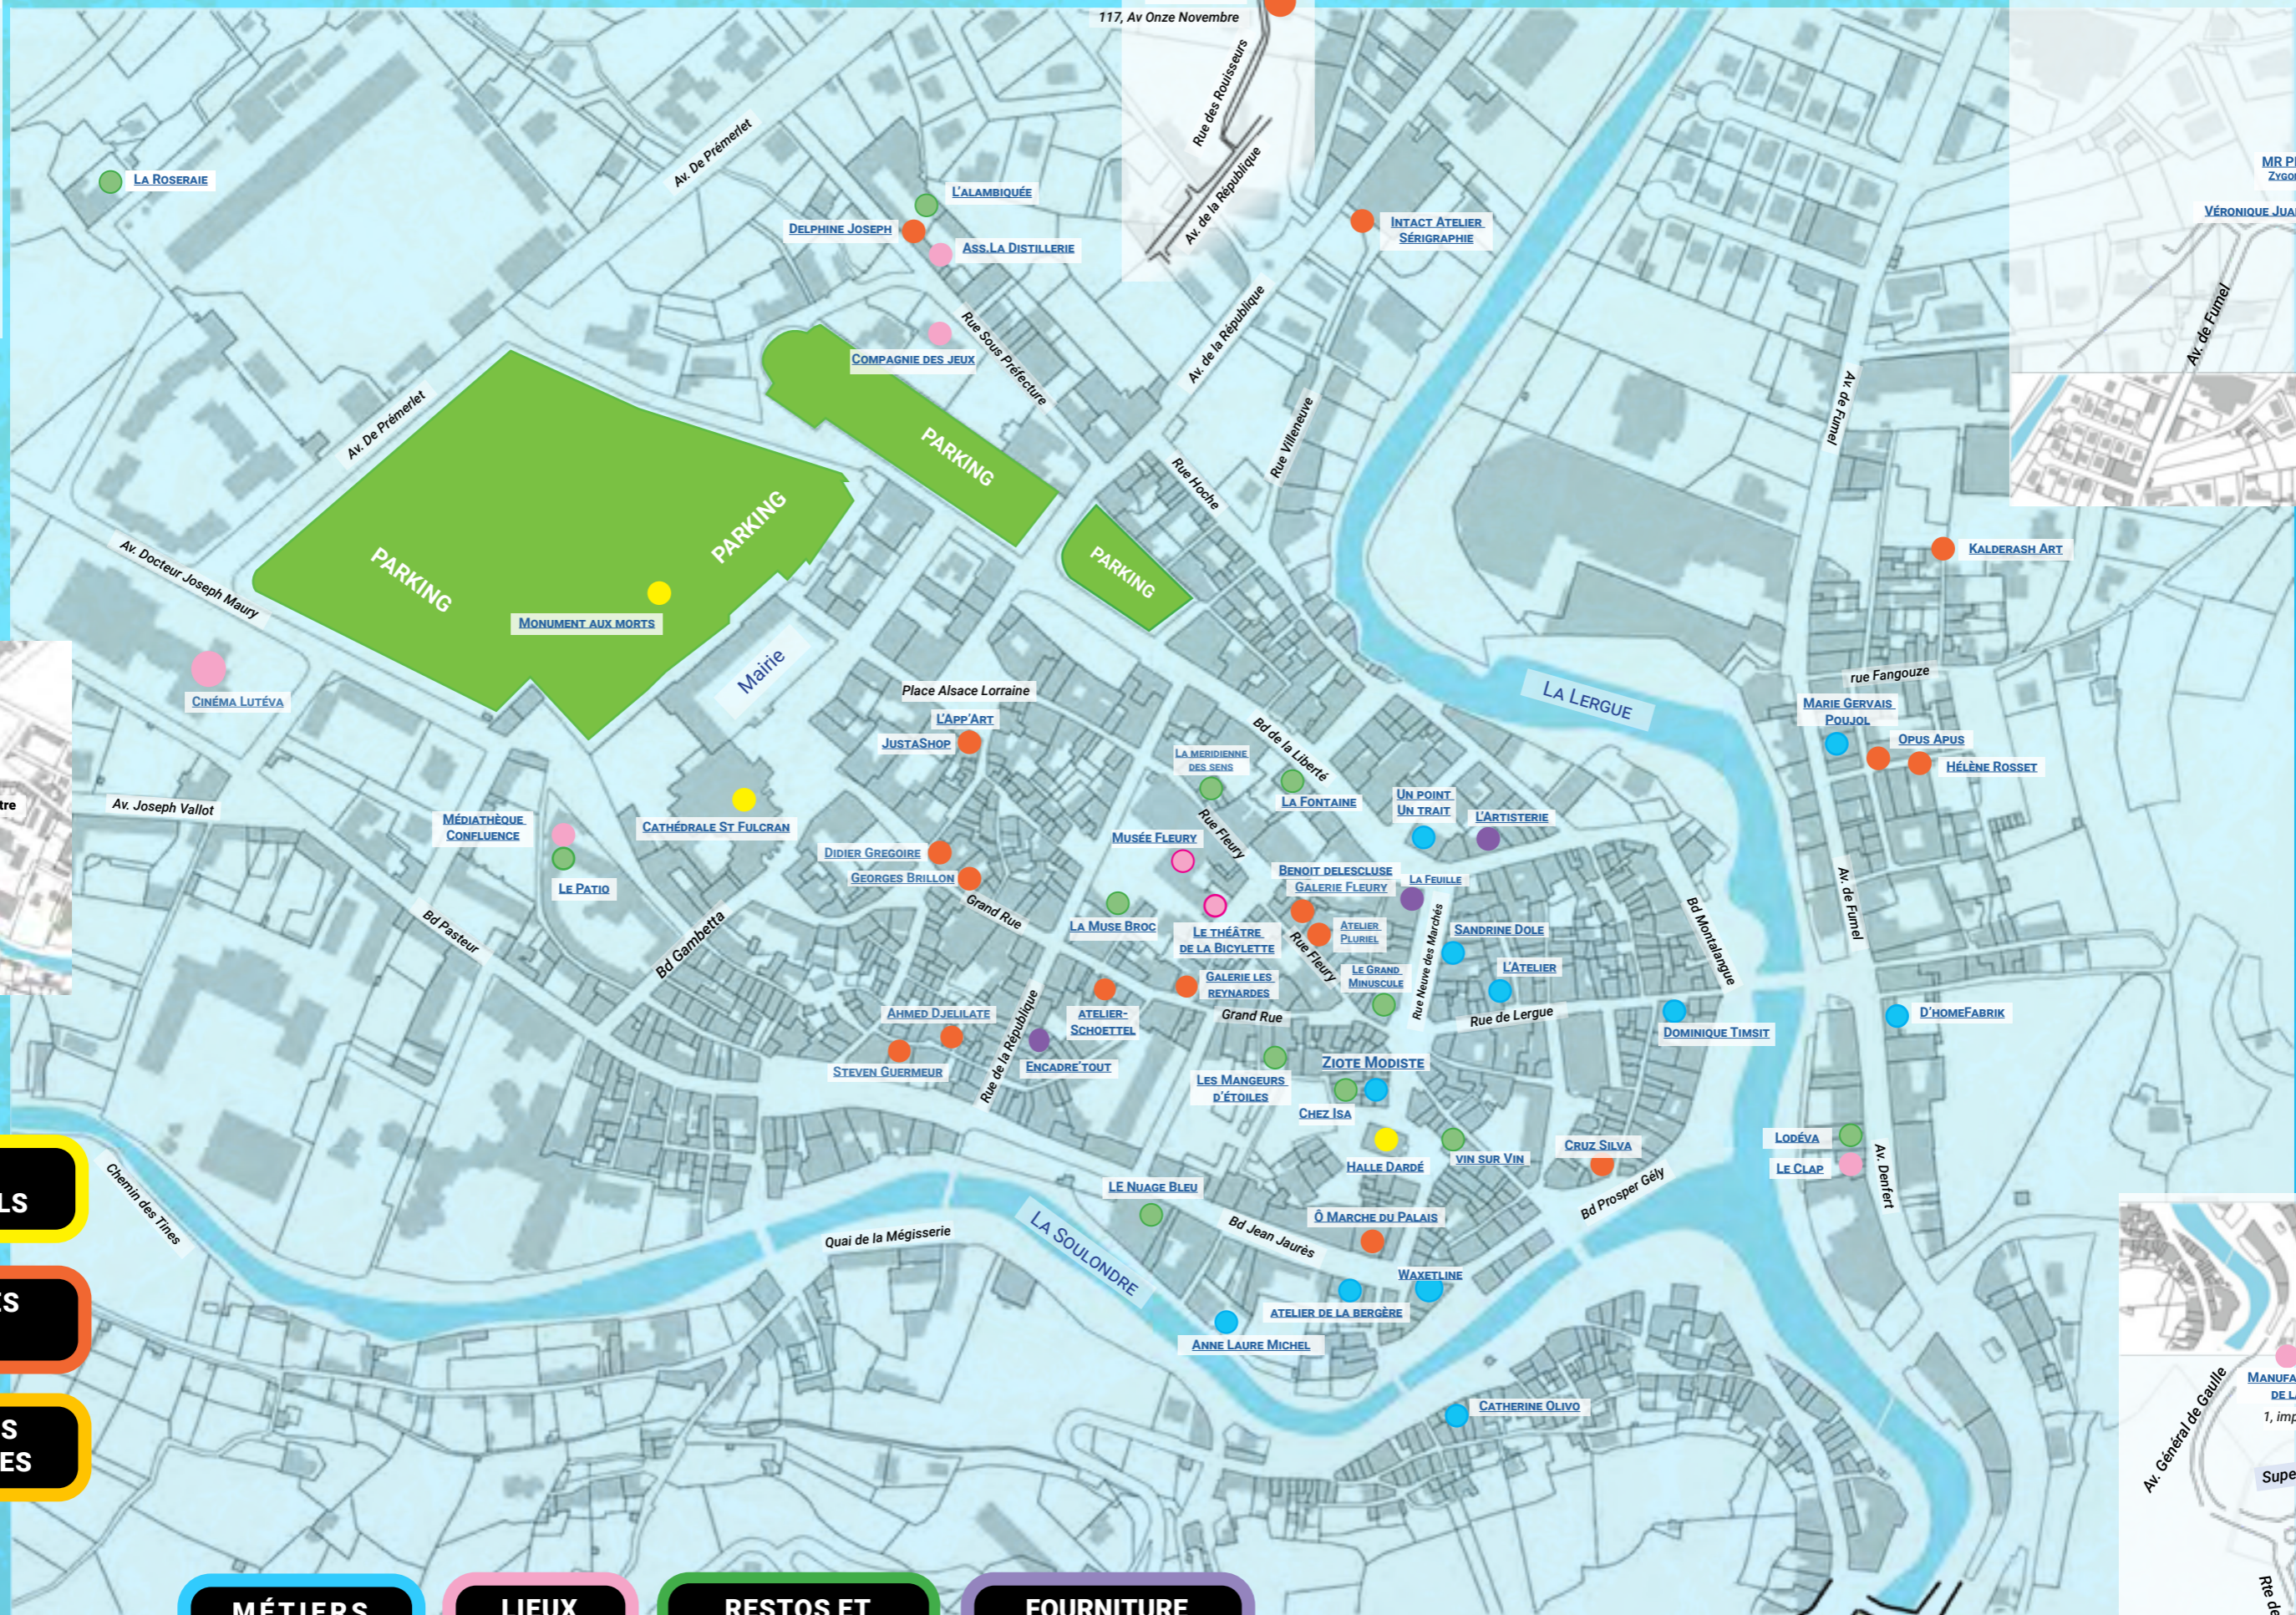

LIEUX CULTURELS

GALERIES D'ART

ATELIERS D'ARTISTES

MÉTIERS D'ART

LIEUX CULTURELS

RESTOS ET CAFÉS CULTURELS

FOURNITURE POUR ARTISTES

GRANDES ORGUES
Suivre Av Paul Tesseirenc
jusqu'au 1797 Rte du Puech

PATRICK DANION SPASP
Suivre Av Paul Tesseirenc
jusqu'au 1777 Rte du Puech