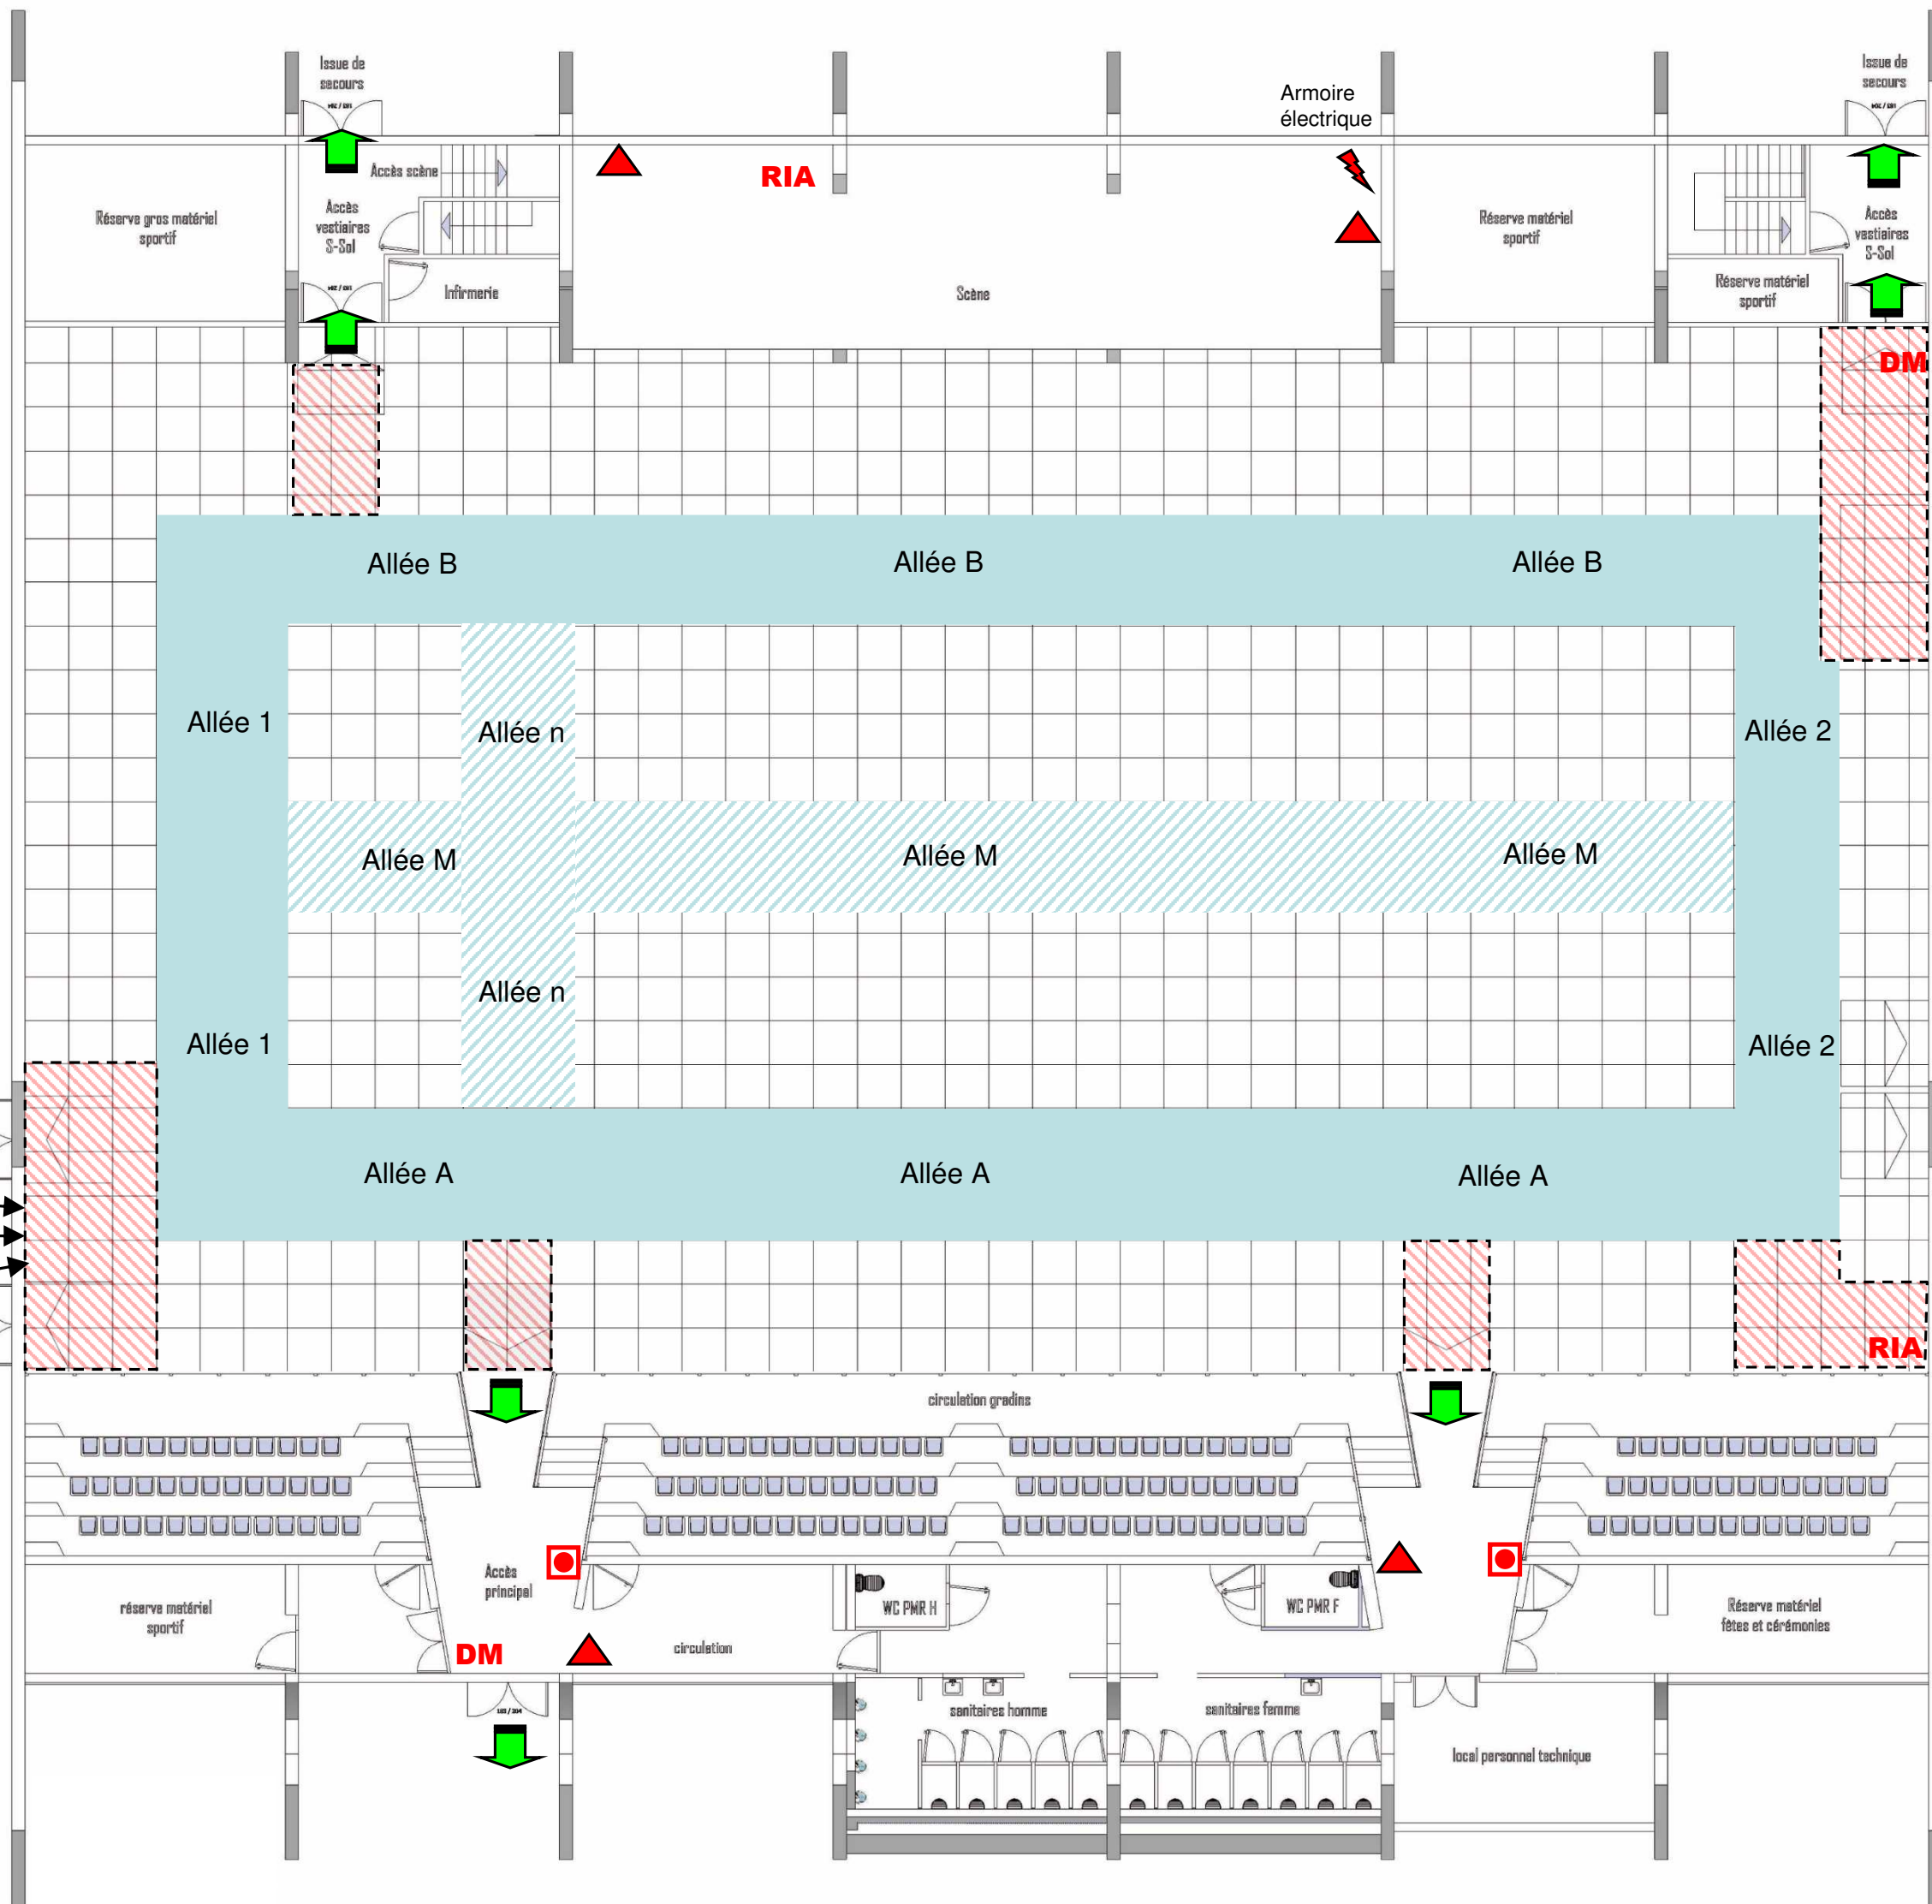

Annexe n°2

Légende

- Allées de circulation obligatoires
- Allées de circulation Complémentaires Selon les besoins
- Zone de dégagement de sécurité
- Un carreau vaut 1x1m
- Issue de secours
- **RIA** Réseau incendie armé
- **DM** Déclencheur manuel
- Extincteur
- Arrêt d'urgence élec.

Espace
Salle RAMADIER

Implantation type
salons