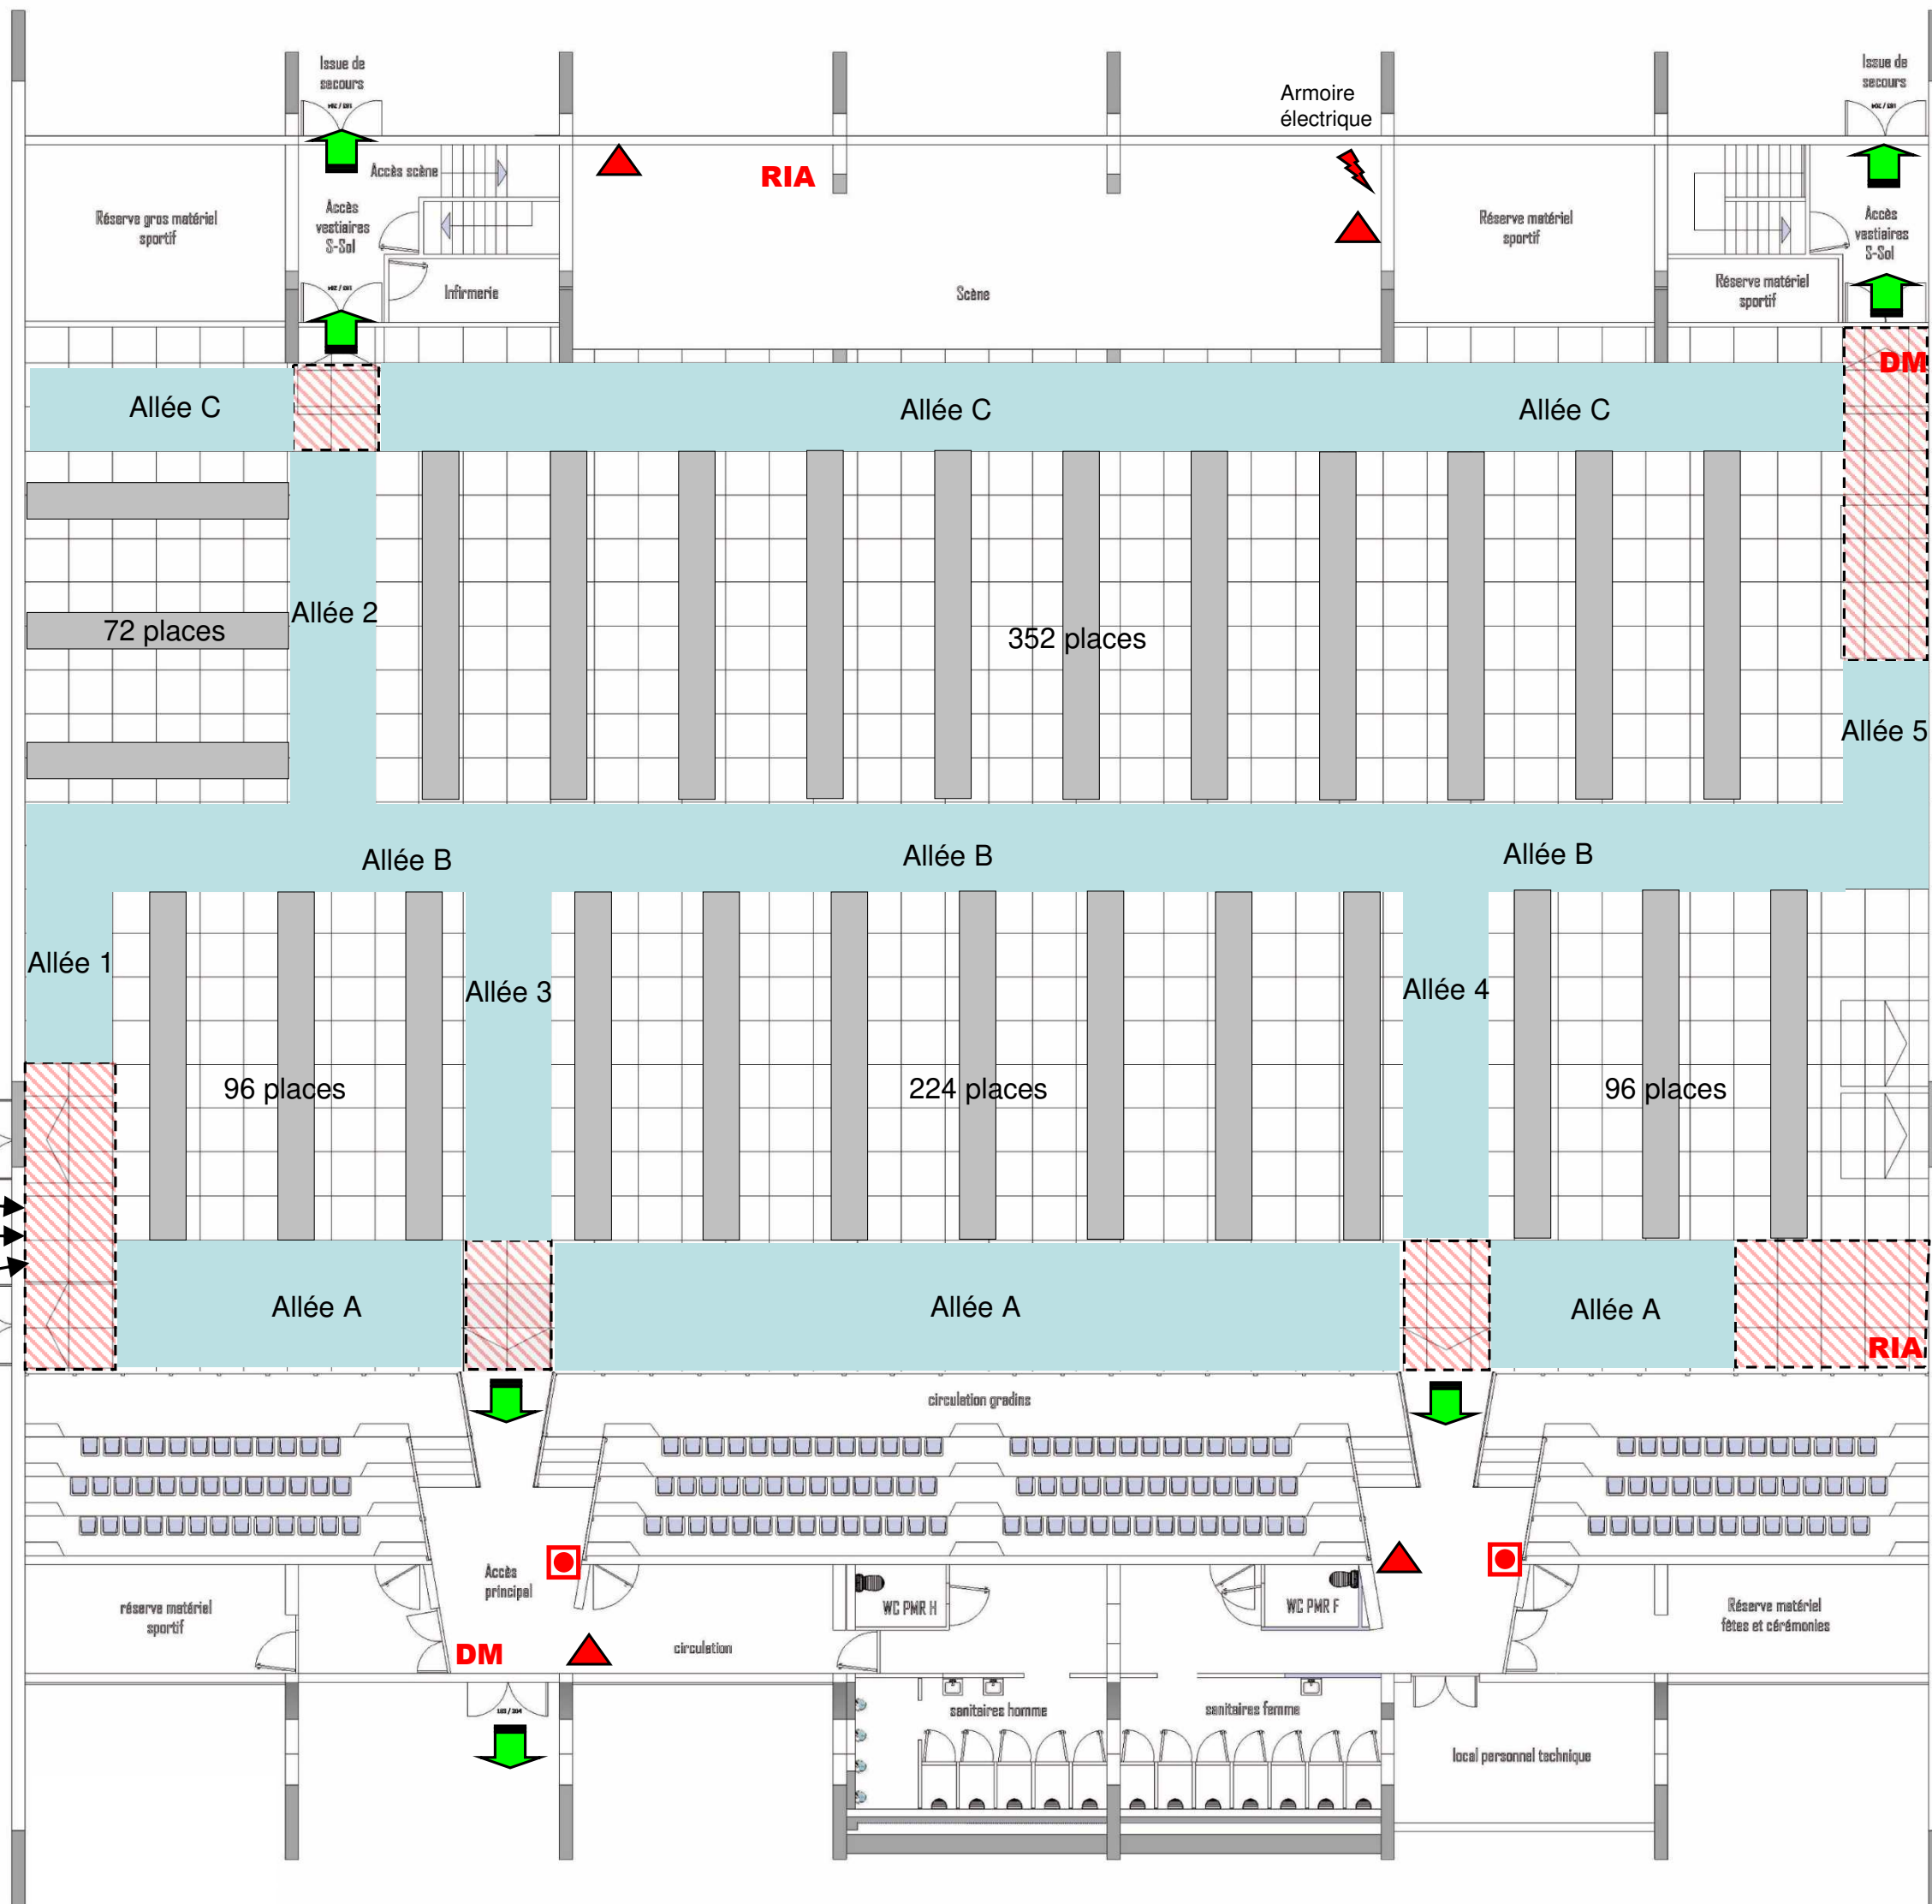

Annexe n°3

Légende

- Allées de circulation obligatoires
- Zone de dégagement de sécurité
- Un carreau vaut 1x1m
- Issue de secours
- **RIA** Réseau incendie armé
- **DM** Déclencheur manuel
- Extincteur
- Arrêt d'urgence élec.

Espace
Salle RAMADIER

Implantation type
Loto / banquet