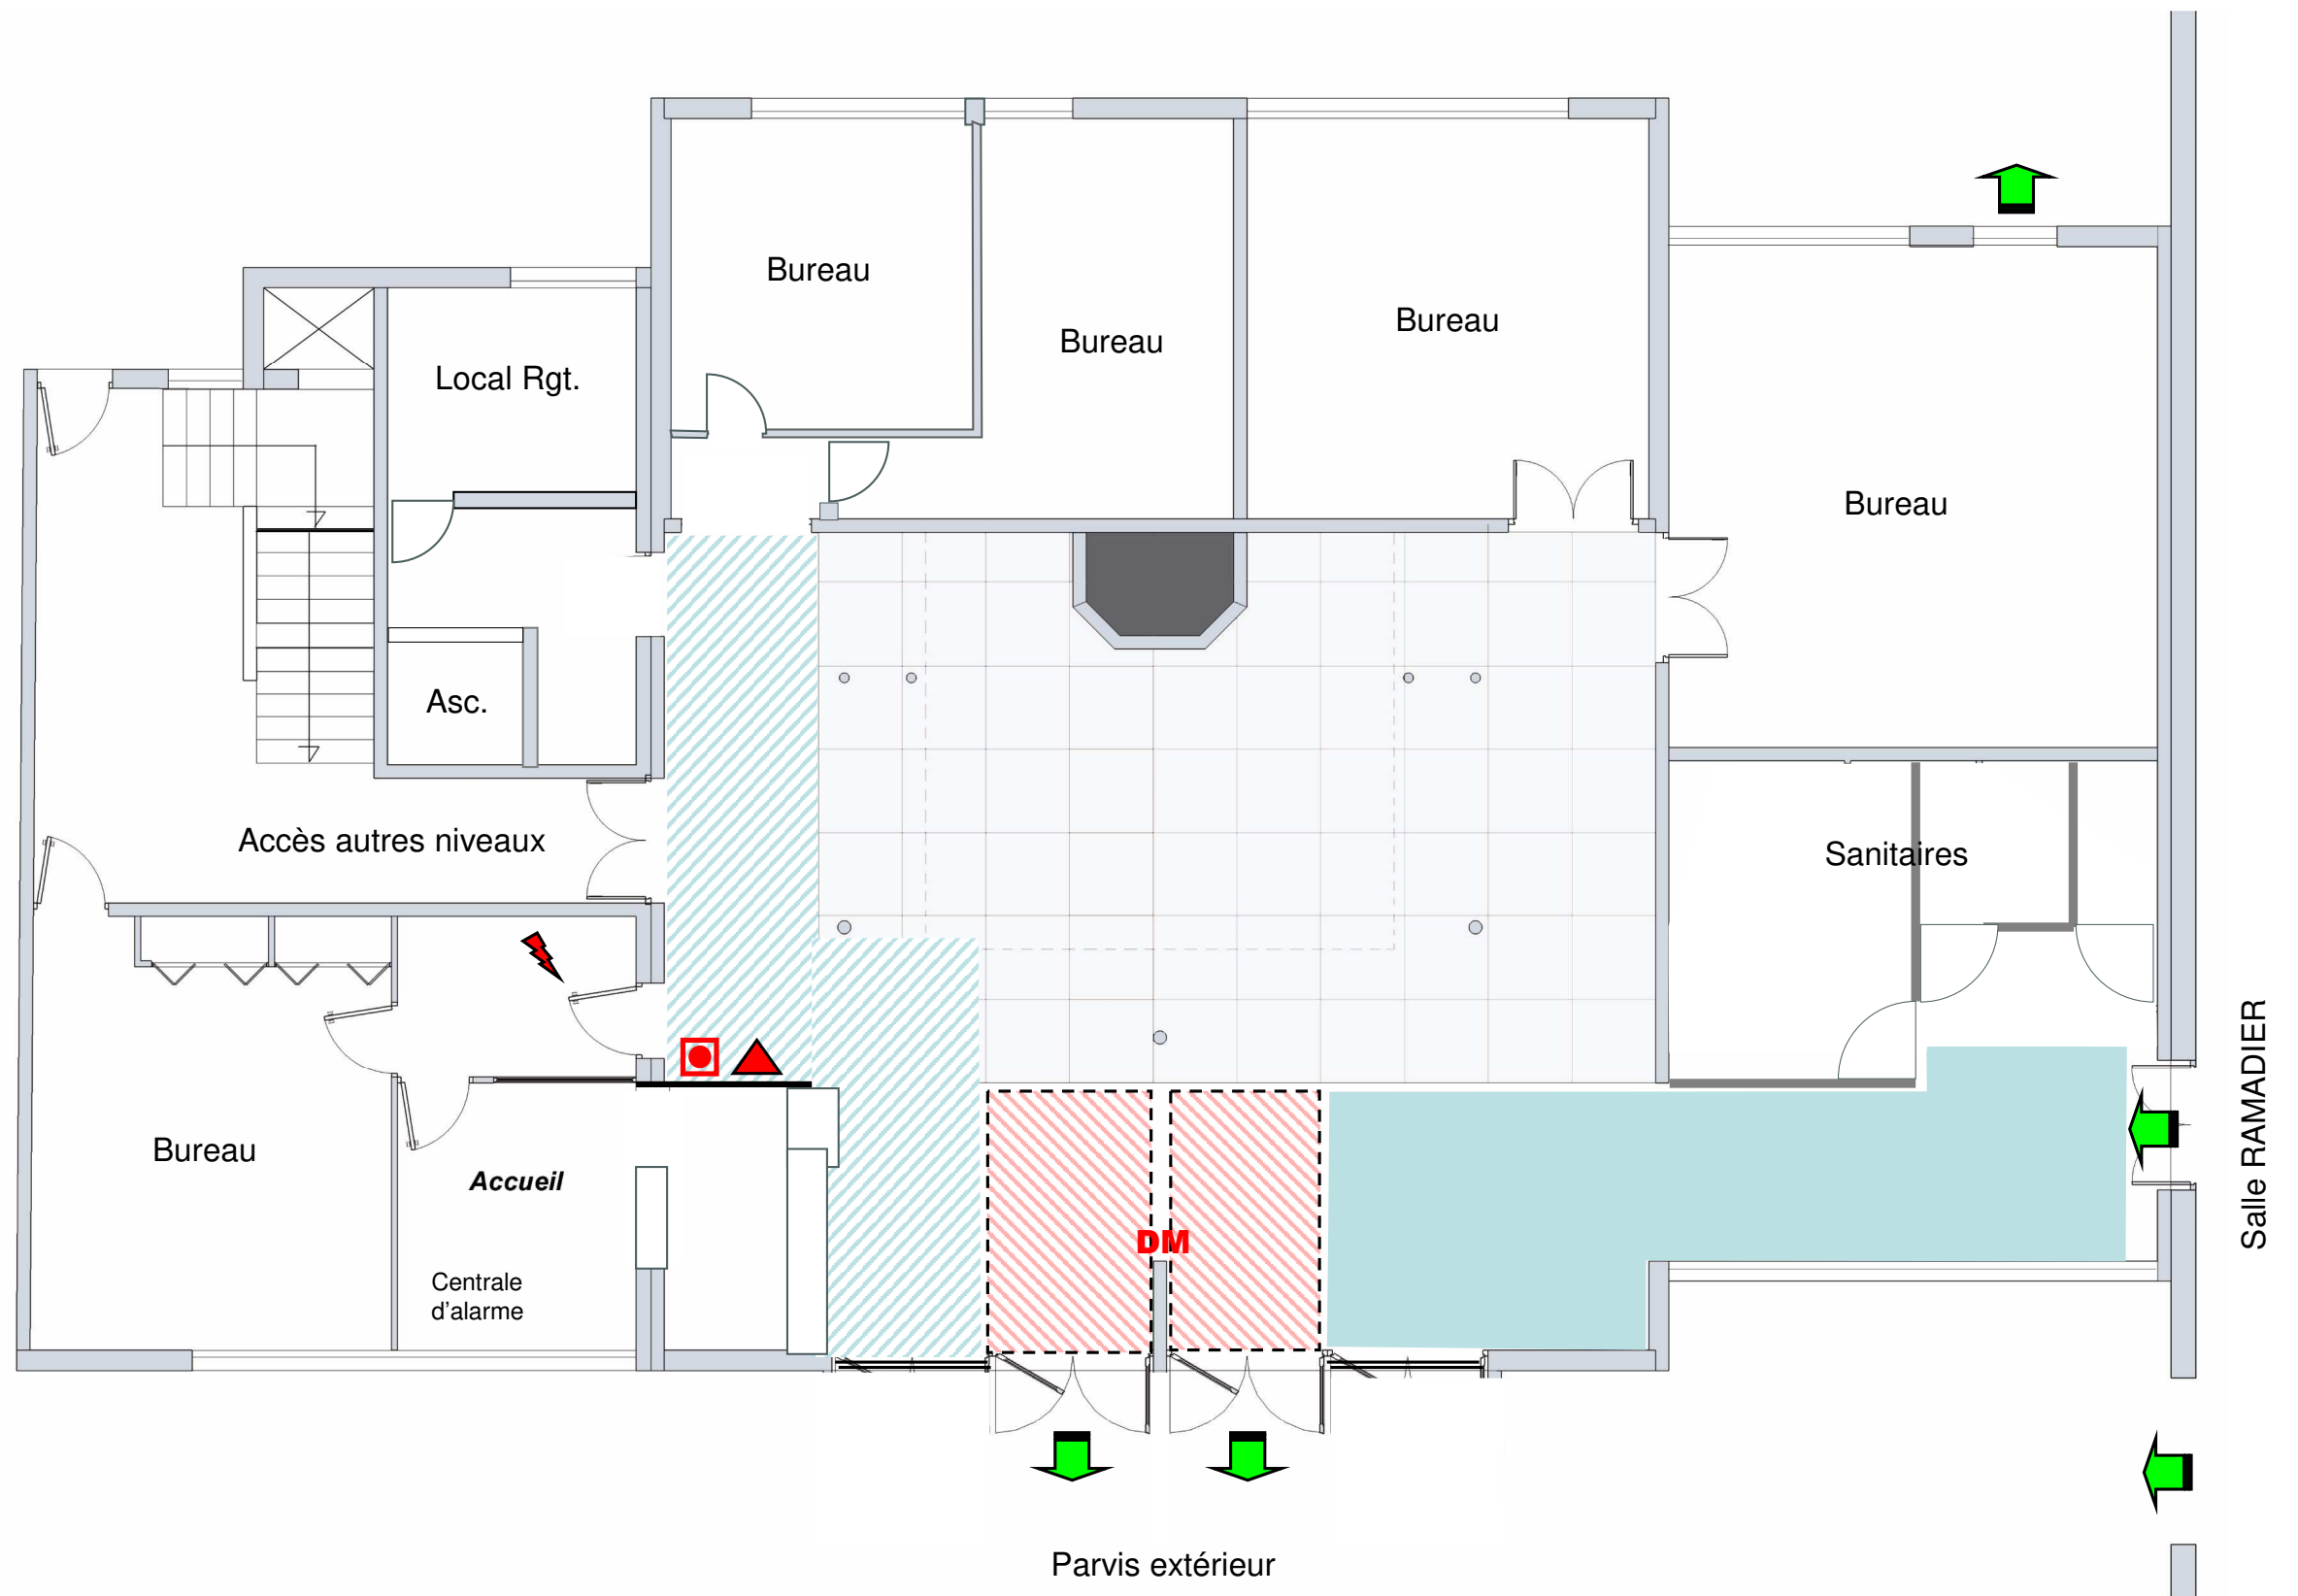

## Légende

-  Allées de circulation obligatoires
-  Allées de circulation Complémentaires Selon les besoins
-  Zone de dégagement de sécurité
-  Un carreau vaut 1x1m
-  Issue de secours
- RIA** Réseau incendie armé
- DM** Déclencheur manuel
-  Extincteur
-  Arrêt d'urgence élec.

Plan mis à jour le :  
28/11/2024

Espace LUTEVA  
Rez-de-chaussée

Implantation type  
salons