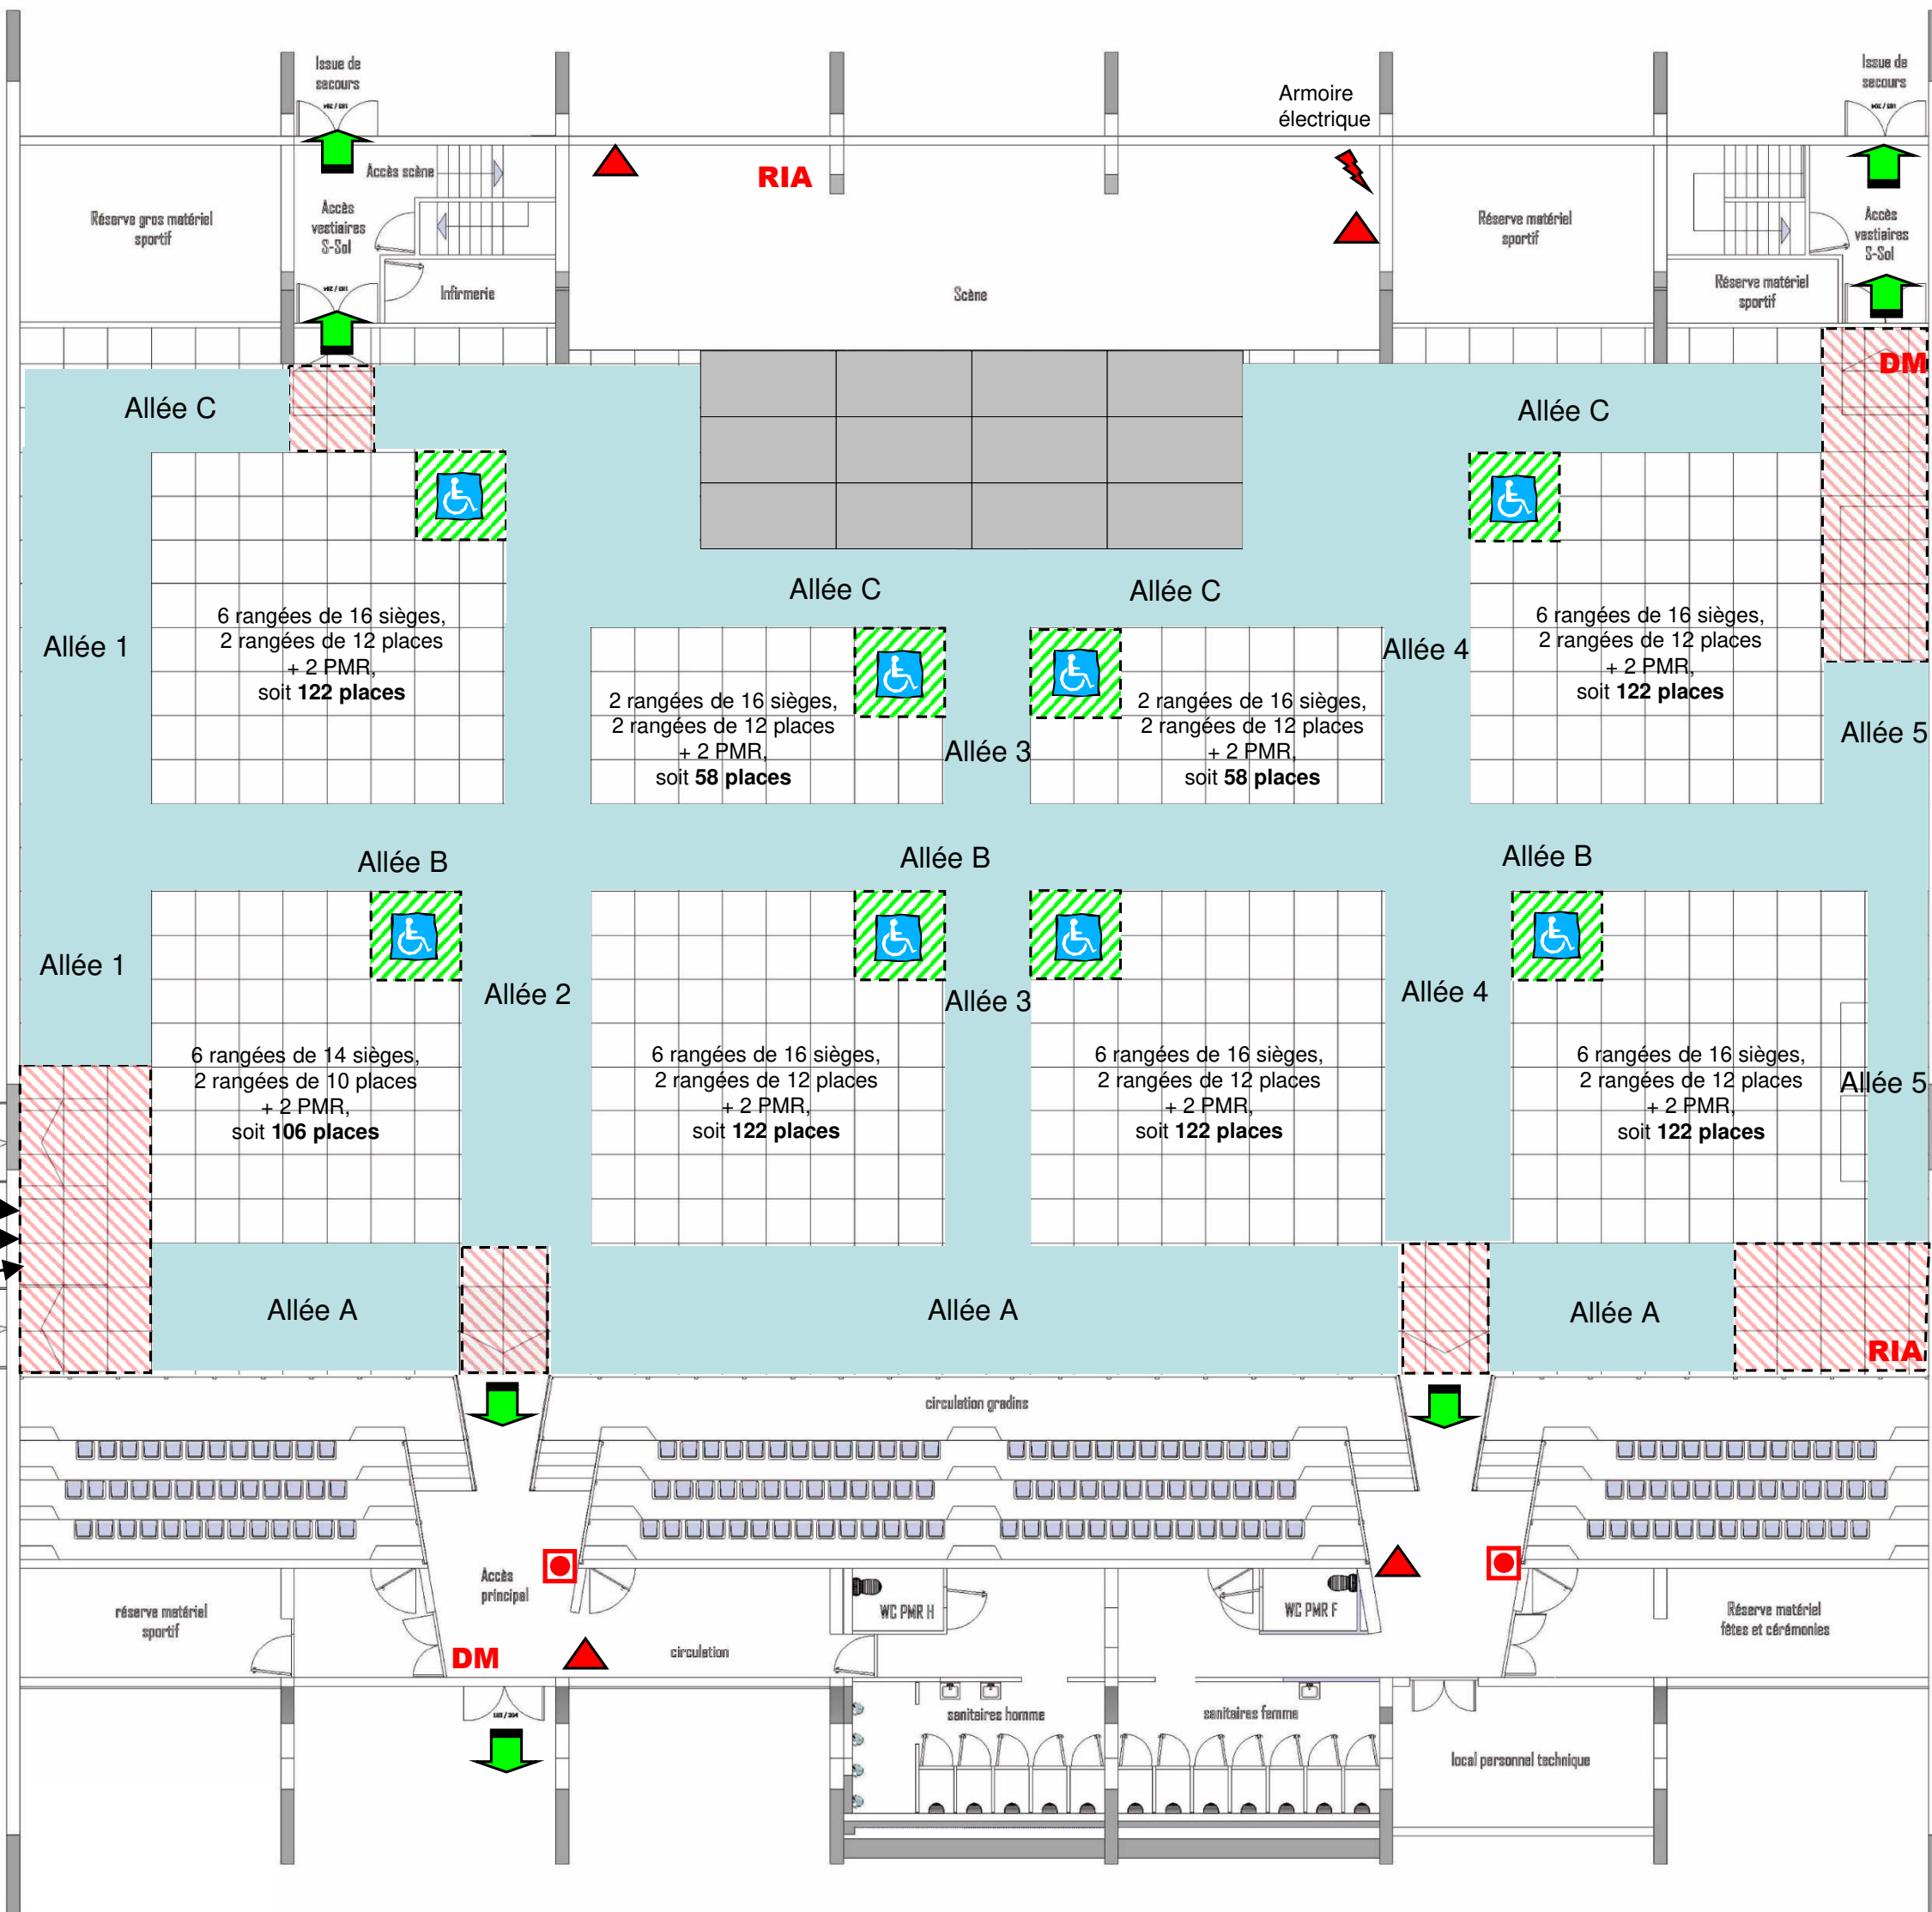

Annexe n°5

Légende

- Allées de circulation obligatoires
- Avancée de scène
- Espace PMR
- Zone de dégagement de sécurité
- Un carreau vaut 1x1m
- Issue de secours
- **RIA** Réseau incendie armé
- **DM** Déclencheur manuel
- Extincteur
- Arrêt d'urgence élec.

Espace
Salle RAMADIER

Implantation type
Spectacle sur scène
et avancée