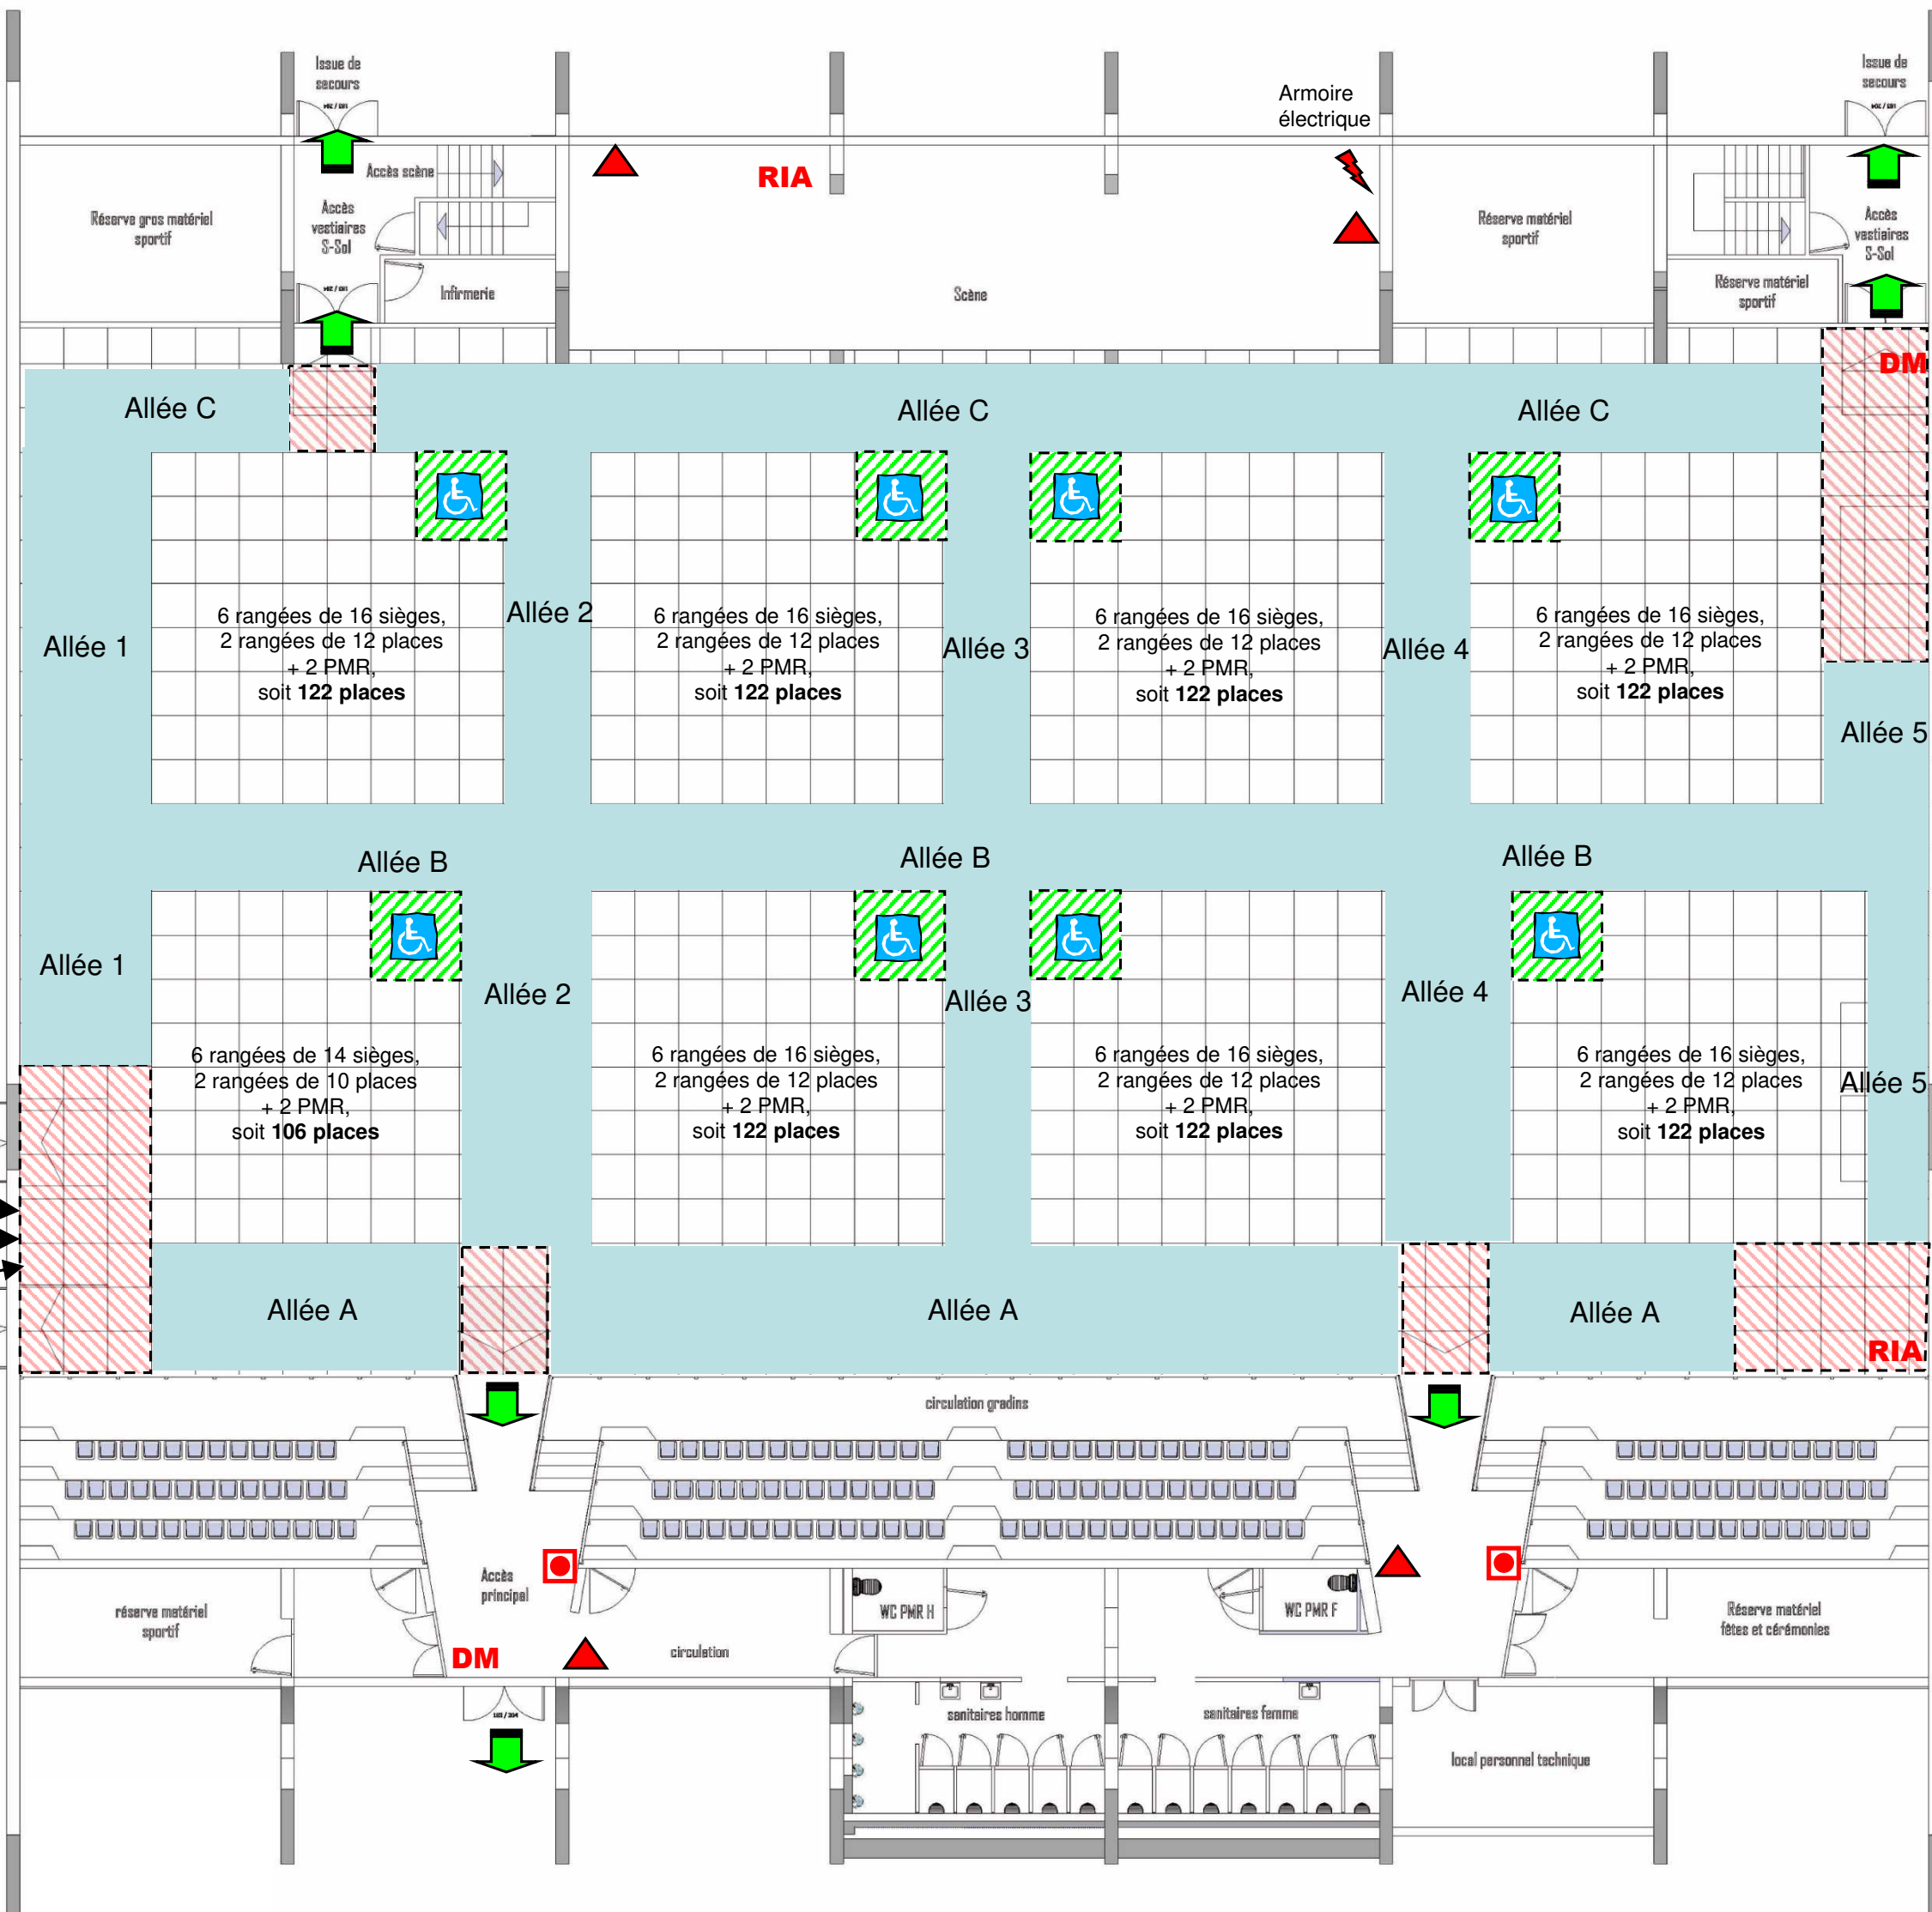

Annexe n°4

Légende

- Allées de circulation obligatoires
- Espace PMR
- Zone de dégagement de sécurité
- Un carreau vaut 1x1m
- Issue de secours
- **RIA** Réseau incendie armé
- **DM** Déclencheur manuel
- Extincteur
- Arrêt d'urgence élec.

Espace
Salle RAMADIER

Implantation type
Spectacle sur scène